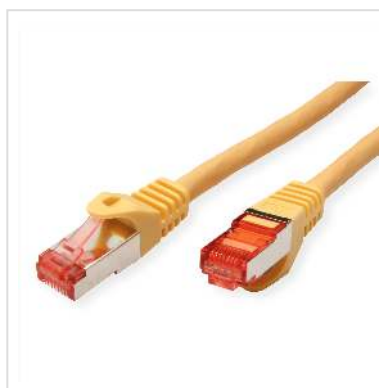

Cordon ROLINE S/FTP(PiMF) Cat.6, LSOH, Component Level, jaune, 0,5 m

Numéro d'article	21.15.2620
Constructeur	ROLINE
Référence constructeur	21.15.2620
EAN (pièce unique)	7611990135103

roline
Designed for Professionals

Cat.6
Class E

S/FTP

LSOH

COMPONENT
Level Tested

Ces cordons de brassage ou câbles de raccordement offrent une qualité Cat.6-Component-Level, c'est-à-dire qu'ils ont répondu à la norme exigeante de la catégorie 6.

- Cordon Twisted Pair doublement blindé de grande qualité équipé de connecteurs RJ-45 blindés
- Contacts dorés de grande valeur
- Résistant grâce à une protection anti-pliage
- Assignation des pins: 1:1 selon EIA/TIA 568, 8 fils
- Structure: 8 fils, blindage par paire par feuille d'aluminium, blindage total par tresse en cuivre étamé
- Impédance: 100 Ohm

Version anti-halogène, résistant à la flamme, dégageant peu de fumée.

Caractéristiques techniques

Constructeur	ROLINE
Groupe de produits	Câble Twisted Pair
Types de produits	Câble S/FTP

Couleur	jaune
Longueur	0.5 m
Type de protection	SFTP
Qualité de transmission	Cat6 / Class E
Certifié Component-Level	oui
Impédance	100 Ohm
Nombre de fils	8
Type de fils	Tresse
Croisé	non
Protection du levier d'arrêt	oui
Douille de protection contre le ployage	injecté
Couleur (douille)	jaune
Câble LSOH	oui
Type de connecteur face 1	RJ-45
Genre du connecteur face 1	Mâle
Type de connecteur face 2	RJ-45
Genre du connecteur face 2	Mâle
Connecteur type RJ45	Standard
Poids	28.5 g
Hauteur du colis	30 mm
Largeur du colis	140 mm
Profondeur du colis	160 mm
Poids du paquet	0.035 kg