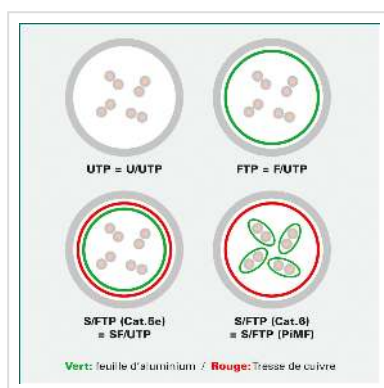

Cordon ROLINE S/FTP(PiMF) Cat.6, LSOH, Component Level, gris, 2 m

Numéro d'article	21.15.2602
Constructeur	ROLINE
Référence constructeur	21.15.2602
EAN (pièce unique)	7611990132485

roline
Designed for Professionals

Cat.6
Class E

S/FTP

LSOH

COMPONENT
Level Tested

Ces cordons de brassage ou câbles de raccordement offrent une qualité Cat.6-Component-Level, c'est-à-dire qu'ils ont répondu à la norme exigeante de la catégorie 6.

- Cordon Twisted Pair doublement blindé de grande qualité équipé de connecteurs RJ-45 blindés
- Contacts dorés de grande valeur
- Résistant grâce à une protection anti-pliage
- Assignation des pins: 1:1 selon EIA/TIA 568, 8 fils
- Structure: 8 fils, blindage par paire par feuille d'aluminium, blindage total par tresse en cuivre étamé
- Impédance: 100 Ohm

Version anti-halogène, résistant à la flamme, dégageant peu de fumée.

- GHMT Rapport de test No. z4424b-16-E

Caractéristiques techniques

Constructeur	ROLINE
Groupe de produits	Câble Twisted Pair

Types de produits	Câble S/FTP
Couleur	gris
Longueur	2 m
Type de protection	SFTP
Qualité de transmission	Cat6 / Class E
Certifié Component-Level	oui
Impédance	100 Ohm
Nombre de fils	8
Type de fils	Tresse
Croisé	non
Protection du levier d'arrêt	oui
Douille de protection contre le ployage	injecté
Couleur (douille)	gris
Câble LSOH	oui
Type de connecteur face 1	RJ-45
Genre du connecteur face 1	Mâle
Type de connecteur face 2	RJ-45
Genre du connecteur face 2	Mâle
Connecteur type RJ45	Standard
Poids	81.1 g
Hauteur du colis	30 mm
Largeur du colis	140 mm
Profondeur du colis	200 mm
Poids du paquet	0.09 kg