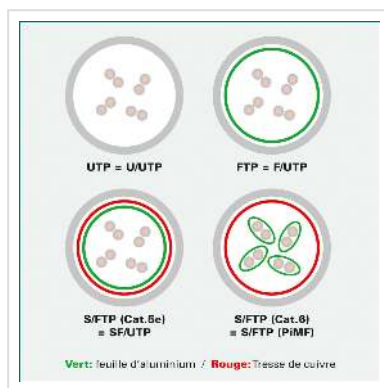

Cordon ROLINE S/FTP(PiMF) Cat.6, LSOH, Component Level, gris, 0,5 m

Numéro d'article	21.15.2600
Constructeur	ROLINE
Référence constructeur	21.15.2600
EAN (pièce unique)	7611990132454

roline
Designed for Professionals

Ces cordons de brassage ou câbles de raccordement offrent une qualité Cat.6-Component-Level, c'est-à-dire qu'ils ont répondu à la norme exigeante de la catégorie 6.

- Cordon Twisted Pair doublement blindé de grande qualité équipé de connecteurs RJ-45 blindés
- Contacts dorés de grande valeur
- Résistant grâce à une protection anti-plier
- Assignation des pins: 1:1 selon EIA/TIA 568, 8 fils
- Structure: 8 fils, blindage par paire par feuille d'aluminium, blindage total par tresse en cuivre étamé
- Impédance: 100 Ohm

Version anti-halogène, résistant à la flamme, dégageant peu de fumée.

- GHMT Rapport de test No. z4424b-16-E

Caractéristiques techniques

Constructeur	ROLINE
Groupe de produits	Câble Twisted Pair

Types de produits	Câble S/FTP
Couleur	gris
Longueur	0.5 m
Type de protection	SFTP
Qualité de transmission	Cat6 / Class E
Certifié Component-Level	oui
Impédance	100 Ohm
Nombre de fils	8
Type de fils	Tresse
Croisé	non
Protection du levier d'arrêt	oui
Douille de protection contre le ployage	injecté
Couleur (douille)	gris
Câble LSOH	oui
Type de connecteur face 1	RJ-45
Genre du connecteur face 1	Mâle
Type de connecteur face 2	RJ-45
Genre du connecteur face 2	Mâle
Connecteur type RJ45	Standard
Poids	28.6 g
Hauteur du colis	20 mm
Largeur du colis	120 mm
Profondeur du colis	150 mm
Poids du paquet	0.039 kg