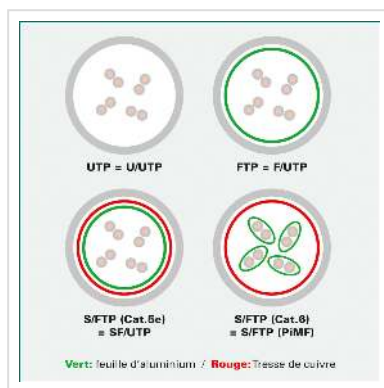

# Cordon ROLINE Cat.6A (Classe EA) S/FTP (PiMF) solide LSOH, gris, 90 m

<b>Numéro d'article</b>	21.15.0879
<b>Constructeur</b>	ROLINE
<b>Référence constructeur</b>	21.15.0879
<b>EAN (pièce unique)</b>	7611990110636

**roline**  
Designed for Professionals

**Cat.6A**  
Class EA

**S/FTP**

**LSOH**

- Cordon confectionné doublement blindé (PiMF) avec des connecteurs blindés RJ45 de qualité.
- Cordon résistant grâce à la protection anti-pilage moulée.
- Convient pour les applications PoE ou en tant que câble de prolongation TP dans le cadre des applications multimédia.
- Assignation des connecteurs 1:1 selon la norme EIA / TIA 568, 8 fils solides.
- Structure: 8 fils solides, blindage par paire par feuille d'aluminium. Blindage total par tresse en cuivre étamé.
- Contacts dorés.

### Caractéristiques techniques

Constructeur	ROLINE
Groupe de produits	Câble Twisted Pair
Types de produits	Câble S/FTP
Couleur	gris
Longueur	90 m

Type de protection	PiMF
Qualité de transmission	Cat6A / Class EA
Nombre de fils	8
Type de fils	Fil solide
Croisé	non
Protection du levier d'arrêt	oui
Douille de protection contre le ployage	injecté
Câble LSOH	oui
Type de connecteur face 1	RJ-45
Genre du connecteur face 1	Mâle
Type de connecteur face 2	RJ-45
Genre du connecteur face 2	Mâle
Connecteur type RJ45	Standard
Poids	4676.3 g
Hauteur du colis	90 mm
Largeur du colis	350 mm
Profondeur du colis	380 mm
Poids du paquet	4.7 kg