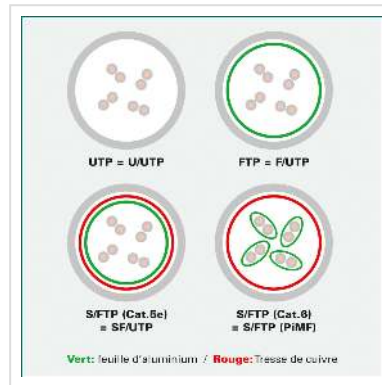

# Cordon ROLINE Cat.5e (Classe D) UTP confectionné, avec enrouleur, noir, 2 m

<b>Numéro d'article</b>	21.15.0591
<b>Constructeur</b>	ROLINE
<b>Référence constructeur</b>	21.15.0591
<b>EAN (pièce unique)</b>	7611990180004

**roline**  
Designed for Professionals

**Cat.5e**  
Class D

**U/UTP**

- Connexion réseau ultra-rapide sans enchevêtrement de câble; idéal pour vos déplacements!
- Cordon plat avec connecteurs RJ45 non blindés dans un boîtier avec dérouleur
- Longueur maximale du câble: 2 m
- Couleur: noir

## Caractéristiques techniques

Constructeur	ROLINE
Groupe de produits	Câble Twisted Pair
Types de produits	Cordon UTP
Couleur	noir
Longueur	2 m
Type de protection	UTP
Impédance	100 Ohm
Nombre de fils	8
Type de fils	Tresse

Croisé	non
Câble ruban	oui
Protection du levier d'arrêt	oui
Douille de protection contre le ployage	injecté
Couleur (douille)	noir
Câble LSOH	non
Type de connecteur face 1	RJ-45
Genre du connecteur face 1	Mâle
Type de connecteur face 2	RJ-45
Genre du connecteur face 2	Mâle
Connecteur type RJ45	Standard
Particularités techniques	Cordon plat
Poids	57.5 g
Hauteur du colis	20 mm
Largeur du colis	140 mm
Profondeur du colis	190 mm
Poids du paquet	0.094 kg