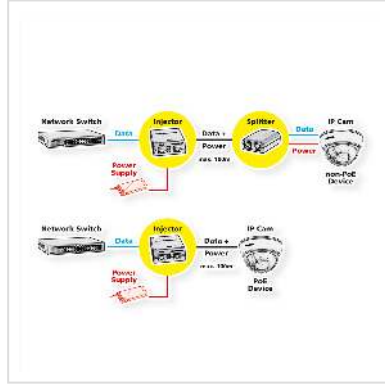

ROLINE Splitter High Power PoE , 30W

Numéro d'article	21.13.1175
Constructeur	ROLINE
Référence constructeur	21.13.1175
EAN (pièce unique)	7630049623644

roline
Designed for Professionals

Le splitter PoE Gigabit de ROLINE est un dispositif fournissant l'alimentation électrique et les données à des appareils comme par exemple les caméras de surveillance et équipements LAN tels que les points d'accès, ponts et routeurs à partir d'un câble Ethernet. Il sépare la partie électrique de la partie données qui lui parviennent via le câble réseau et les distribue séparément au périphérique relié. Il n'y a donc pas besoin d'adaptateur secteur supplémentaire pour alimenter cet appareil.

- Séparation des parties "électrique" et "données" provenant du câble réseau
- Raccordements: 1 port RJ-45 (Data & Power In, entrée des données et du courant), 1 prise DC femelle (Power Out, sortie électrique), 1 port RJ-45 (Data Out, sortie des données)
- Gigabit Ethernet (10/100/1000)
- Compatible 802.3at et 802.3af
- Switch DIP pour adapter la classe d'alimentation venant du PSE
- Soutient tant le PSE de type 1 (pour des puissances allant jusqu'à 13 Watt) que les type 2 (jusqu'à 30 Watt)
- Sortie de courant DC régulée à tension fixe : 12 V
- Affichage LED pour le PoE
- Boîtier métallique, montage sur rail DIN possible
- Dimensions: 73 x 85 x 24 mm