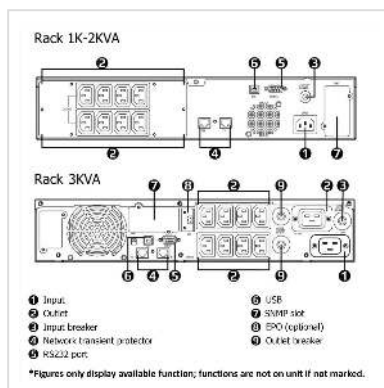

# ROLINE LineSecure III 2000R - UPS Line Interactive, version rack 19"

<b>Numéro d'article</b>	19.40.1128
<b>Constructeur</b>	ROLINE
<b>Référence constructeur</b>	19.40.1128
<b>EAN (pièce unique)</b>	7630049628021

Hauteur	84 mm
---------	-------

Largeur	428 mm
---------	--------

Profondeur	431 mm
------------	--------

Poids	18.9 kg
-------	---------

Hauteur du colis	200 mm
------------------	--------

Largeur du colis	600 mm
------------------	--------