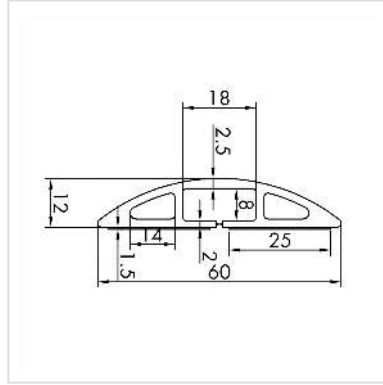

ROLINE Canal de câbles, TPE Flex, 60 mm, noir, 1,8 m

Numéro d'article	19.08.3105
Constructeur	ROLINE
Référence constructeur	19.08.3105
EAN (pièce unique)	7630049626256

Le pont pour câbles ne fait pas que protéger les câbles qui serpentent sur le sol, il permet également, de part sa forme, d'éviter de buter dessus. Il dispose de 1 entrée permettant de protéger les câbles pour le courant et pour les données.

- Permet de par sa forme d'éviter de buter sur les câbles
- 1 canal pour la protection des câbles de donnée et d'alimentation
- Matériel: TPE flexible et sans halogène
- Peut être coupé à la mesure désirée
- Installation au sol ou au mur
- Dimensions (LxPxH): 60 x 1800 x 12 mm
- Couleur: noir

Caractéristiques techniques

Constructeur	ROLINE
Groupe de produits	Passe-câbles
Types de produits	Pont pour câbles
Couleur	noir
Longueur	1.8 m
Hauteur	12 mm
Largeur	1800 mm
Profondeur	60 mm

Poids	519.9 g
Hauteur du colis	70 mm
Largeur du colis	260 mm
Profondeur du colis	260 mm
Poids du paquet	0.55 kg