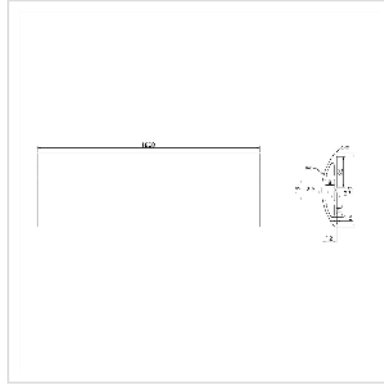

ROLINE Canal de câbles, TPE Flex, 60 mm, noir, 1,8 m

Numéro d'article	19.08.3105
Constructeur	ROLINE
Référence constructeur	19.08.3105
EAN (pièce unique)	7630049626256

Le pont pour câbles ne fait pas que protéger les câbles qui serpentent sur le sol, il permet également, de part sa forme, d'éviter de buter dessus. Il dispose de 1 entrée permettant de protéger les câbles pour le courant et pour les données.

- Permet de par sa forme d'éviter de buter sur les câbles
- 1 canal pour la protection des câbles de donnée et d'alimentation
- Matériel: TPE flexible et sans halogène
- Peut être coupé à la mesure désirée
- Installation au sol ou au mur
- Dimensions (LxPxH): 60 x 1800 x 12 mm
- Couleur: noir

Caractéristiques techniques

Constructeur	ROLINE
Groupe de produits	Passe-câbles
Types de produits	Pont pour câbles
Couleur	noir
Longueur	1.8 m
Hauteur	12 mm
Largeur	1800 mm
Profondeur	60 mm

Poids	519.9 g
Hauteur du colis	70 mm
Largeur du colis	260 mm
Profondeur du colis	260 mm
Poids du paquet	0.55 kg