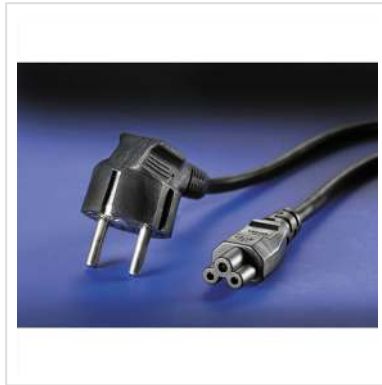

ROLINE Câble d'alimentation, pour notebook, noir, 1,8 m

Numéro d'article	19.08.1028
Constructeur	ROLINE
Référence constructeur	19.08.1028
EAN (pièce unique)	7611990150632

ROLINE Câble d'alimentation avec fiche à contact de protection coudée et prise Notebook 3 pôles (prise Mickey Mouse) pour le raccordement d'ordinateurs portables.

- Caractéristiques nominales : 250VAC 2,5 A
- Connecteurs : Fiche de contact de protection coudée à 90°, prise 3 pôles pour ordinateur portable
- Remarque : compatible avec l'Allemagne, la Belgique, la France

Caractéristiques techniques

Constructeur	ROLINE
Groupe de produits	Câble
Types de produits	Câbles électriques
Couleur	noir
Longueur	1.8 m
Raccordement	3P. Allemand, CEE 7/7 Mâle / IEC320 C5, Notebook, „Mickey“, 2,5A Femelle
Type de connecteur face 1	3P. Allemand, CEE 7/7
Genre du connecteur face 1	Mâle

Type de connecteur face 2	IEC320 C5, Notebook, „Mickey“, 2,5A
Genre du connecteur face 2	Femelle
Utilisation régionale	Allemagne, Autriche, Pays-Bas France, République tchèque, Slovaquie
Particularités techniques	250VAC 2,5 A
Poids	179 g
Hauteur du colis	20 mm
Largeur du colis	110 mm
Profondeur du colis	250 mm
Poids du paquet	0.246 kg