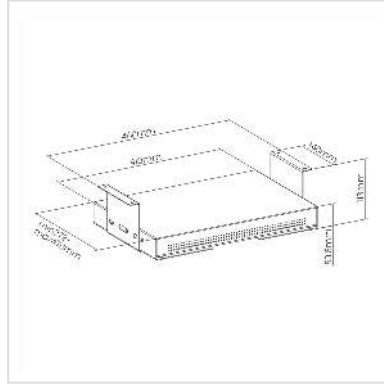

ROLINE Tiroir sous bureau ultra-mince avec étagère

Numéro d'article	17.03.0115
Constructeur	ROLINE
Référence constructeur	17.03.0115
EAN (pièce unique)	7630049627796

roline
Designed for Professionals

Tiroir sous le bureau en métal à visser sous le bureau ou la table de travail. La surface de rangement au-dessus du tiroir crée un espace de rangement supplémentaire pour les ordinateurs portables, mais aussi pour les documents papier.

- Rangez en toute sécurité et proprement vos appareils mobiles, par ex. smartphones ou tablettes, ou autres petits appareils.
- Construction solide en acier
- Montage sous la table - gain de place
- Mécanisme coulissant facile à utiliser pour une ouverture et une fermeture silencieuses
- Pour des appareils jusqu'à 8 kg
- Vis de fixation fournies
- Dimensions (L x P x H) : 410/460 x 272 - 470 x 113 mm (16,1/18,1" x 10,7" - 18,5" x 4,45")

Nous recommandons de l'utiliser pour les tables à partir d'une épaisseur de plateau de 18 mm.

Caractéristiques techniques

Constructeur	ROLINE
Groupe de produits	Meubles bureau
Types de produits	Support pour unités centrales
Couleur	noir
Comprend	Support, 4x vis de fixation, instructions d'installation

Portance	8 kg
Fixation	Fixation par vis
Groupe de matériaux	métal
Hauteur	113 mm
Largeur	460 mm
Profondeur	272 mm
Poids	3920 g
Hauteur du colis	50 mm
Largeur du colis	460 mm
Profondeur du colis	310 mm
Poids du paquet	4 kg