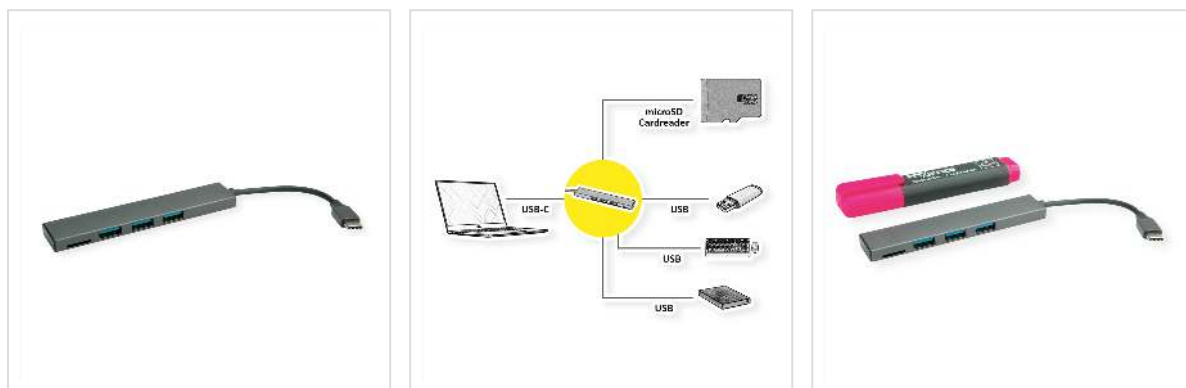

ROLINE Hub USB 3.2 Gen 1, 3 ports, type C, 1 port Cardreader

Numéro d'article	14.02.5051
Constructeur	ROLINE
Référence constructeur	14.02.5051
EAN (pièce unique)	7630049617735

roline
Designed for Professionals

Hub Slim USB 3.2 Gen 1 à 3 ports en aluminium gris foncé avec câble de connexion USB type C - pour connecter jusqu'à trois périphériques / périphériques de stockage à une tablette (par exemple Apple iPad Pro), Ultrabook, notebook / ordinateur portable ou PC via USB type C. Avec lecteur de carte pour connecter une carte micro SD.

- Hub USB 3.2 Gen 1 de type A à 3 ports avec des débits de données allant jusqu'à 5 Go/s
- Convient aux tablettes, Mac / MacBook, Ultrabooks, ordinateurs portables ou PC ayant USB type C
- Un port lecteur de carte Micro SD
- Convient aux périphériques tels qu'un clavier, une souris et une imprimante ou aux périphériques d'enregistrement tels que les clés USB et les disques durs externes
- Boîtier extrêmement petit et étroit
- Boîtier en aluminium gris foncé
- Alimentation via USB type C

Caractéristiques techniques

Constructeur	ROLINE
Groupe de produits	hubs & concentrateurs

Types de produits	USB Hub
Couleur	gris
Longueur	0.1 m
Comprend	Hub
Raccordement PC	1x USB type C
Raccordement des appareils	3x USB type A, 1x Cardreader
Qualité de transmission	USB 3.2 Gen 1 SuperSpeed 5 Gbit/s (USB 3.1 Gen 1, USB 3.0)
Type de connecteur face 1	USB Type C (USB-C)
Genre du connecteur face 1	Mâle
Type de connecteur face 2	USB 3 Type A MicroSD-Card-Slot
Genre du connecteur face 2	Femelle
Nombre de ports	4
Domaine d'emploi	externe
Matériel (boîtier)	Aluminium
Dimensions (HxLxP)	7 x 105 x 18 mm
Alimentation nécessaire	non
Hauteur	7 mm
Largeur	105 mm
Profondeur	18 mm
Poids	22.3 g
Hauteur du colis	20 mm
Largeur du colis	20 mm
Profondeur du colis	100 mm
Poids du paquet	0.02 kg