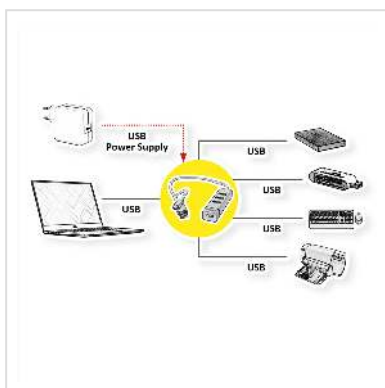

# ROLINE Hub USB 2.0 pour portables, 4 ports, câble de raccordement type A+C

<b>Numéro d'article</b>	14.02.5037
<b>Constructeur</b>	ROLINE
<b>Référence constructeur</b>	14.02.5037
<b>EAN (pièce unique)</b>	7630049610873

## Hub USB 2.0 pour ordinateur portable 4 ports avec câble de connexion de type A+C pour les données et l'alimentation électrique.

- Ce hub peut connecter jusqu'à quatre périphériques USB via USB Type A ou C.
- Design compact et agréable avec des câbles USB attachés.
- Entièrement rétrocompatible avec USB 1.1.1
- Passe automatiquement à la vitesse la plus élevée prise en charge par l'appareil connecté.
- Affichage LED pour l'indication de puissance
- L'alimentation est fournie par l'interface PC ou l'adaptateur principal (port type A ou C).

### Caractéristiques techniques

Constructeur	ROLINE
Groupe de produits	hubs & concentrateurs
Types de produits	USB Hub
Couleur	argent
Longueur	0.3 m
Comprend	Hub USB 2.0, câble USB fixe (300mm, type A + C mâle)
Raccordement PC	USB type Mini B F
Raccordement des appareils	4 x USB Type A F
Qualité de transmission	USB 2.0 Hi-Speed 480 Mbit/s

Type de connecteur face 1	USB 2.0 Type A
Genre du connecteur face 1	Mâle
Type de connecteur face 2	USB 2.0 Type A
Genre du connecteur face 2	Femelle
Nombre de ports	4
Domaine d'emploi	externe
Matériel (boîtier)	Aluminium
Dimensions (HxLxP)	14 x 24 x 84 mm
Alimentation nécessaire	Partiellement
Hauteur	14 mm
Largeur	24 mm
Profondeur	84 mm
Poids	46.1 g
Hauteur du colis	30 mm
Largeur du colis	110 mm
Profondeur du colis	150 mm
Poids du paquet	0.078 kg