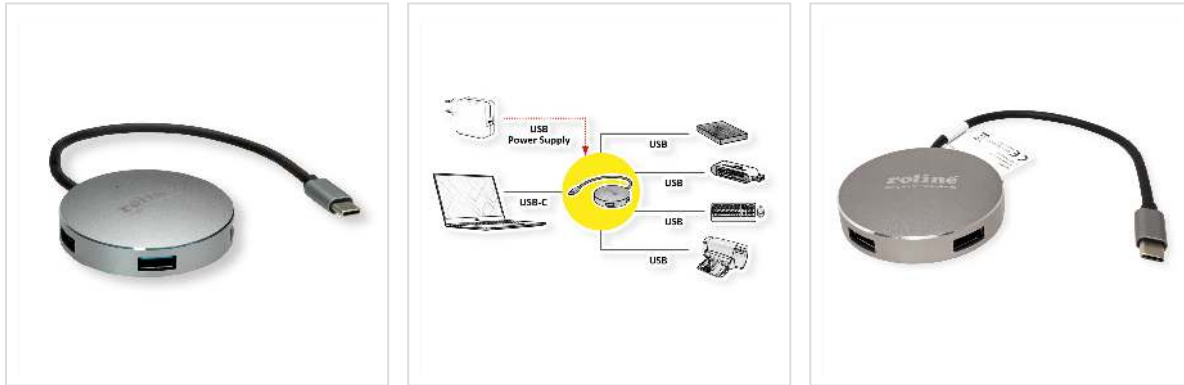

ROLINE Hub USB 3.2 Gen 1, 4 ports, prise type C

Numéro d'article	14.02.5036
Constructeur	ROLINE
Référence constructeur	14.02.5036
EAN (pièce unique)	7630049610866

roline
Designed for Professionals

Hub USB 3.0 / USB 3.2 Gen 1 en aluminium gris pour connecter jusqu'à quatre périphériques et périphériques de stockage à un MacBook, Ultrabook ou autre périphérique avec interface USB Type C.

- Hub USB 3.0 / USB 3.2 Gen 1 à 4 ports, pour des débits de transfert de données jusqu'à 5 Gbps
- Boîtier rond en aluminium gris
- Port USB Micro B sur le concentrateur pour l'alimentation électrique en option

Caractéristiques techniques

Constructeur	ROLINE
Groupe de produits	hubs & concentrateurs
Types de produits	USB Hub
Couleur	gris
Longueur	0.15 m
Comprend	Hub, mode d'emploi, câble USB, adaptateur secteur
Raccordement des appareils	4x USB Type A

Qualité de transmission	USB 3.2 Gen 1 SuperSpeed 5 Gbit/s (USB 3.1 Gen 1, USB 3.0)
Type de connecteur face 1	USB Type C (USB-C)
Genre du connecteur face 1	Mâle
Type de connecteur face 2	USB 3 Type A
Genre du connecteur face 2	Femelle
Nombre de ports	4
Domaine d'emploi	externe
Matériel (boîtier)	Aluminium
Dimensions (HxLxP)	11 x Ø 60 x 200 mm
Hauteur	11 mm
Largeur	60 mm
Profondeur	200 mm
Poids	35.1 g
Hauteur du colis	20 mm
Largeur du colis	110 mm
Profondeur du colis	150 mm
Poids du paquet	0.068 kg