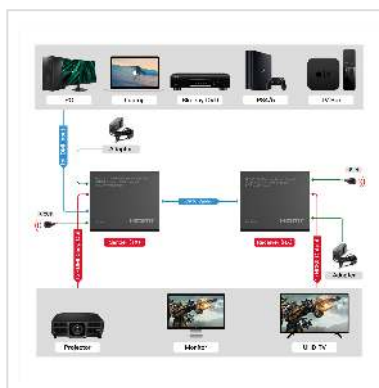

ROLINE Prolongateur/Splitter HDMI, 1x2 via Cat.6A, 70m, 4K60Hz

Numéro d'article	14.01.3643
Constructeur	ROLINE
Référence constructeur	14.01.3643
EAN (pièce unique)	7630049633414

roline
Designed for Professionals

2160p

4K

Cet appareil HDMI ROLINE combine les fonctions de prolongation et de répartition en distribuant simultanément l'entrée du signal HDMI vers la sortie locale et vers la sortie distante jusqu'à 70 m - parfait pour les applications d'affichage numérique qui nécessitent une vidéo HDMI de haute qualité jusqu'à 4K@60Hz 4:4:4. Il peut également transmettre les signaux infrarouges des télécommandes - idéal pour contrôler votre source vidéo depuis votre destination vidéo. Il dispose d'une alimentation électrique unique, l'émetteur et le récepteur peuvent tous deux être alimentés par un seul bloc.

- Kit splitter et rallonge pour HDMI
- Résolution jusqu'à 4K@60Hz YUV 4:4:4 à 70 mètres.
- Sortie de boucle locale HDMI
- HDCP 2.2 et HDCP 1.4
- Vidéo à plage dynamique élevée (HDR)
- Taux de transfert de données jusqu'à 6 Gbit/s par canal (18 Gbit/s pour tous les canaux).
- L'horloge TMDS peut atteindre 600MHz.
- 12 bits par canal (36 bits pour tous les canaux) Deep Color
- Audio non compressé comme LPCM
- Audio compressé comme DTS, Dolby Digital.

- Alimentation électrique unique - l'émetteur et le récepteur peuvent être alimentés par un seul bloc d'alimentation 12 V.
- Boîtier métallique stable
- Dimensions : Émetteur/récepteur (chacun) : 23 x 88 x 100 mm
- Poids : émetteur 201 g, récepteur 199 g
- Comprend : 1x émetteur, 1x récepteur, 1x adaptateur secteur DC 12V 1A, 1x câble émetteur IR, 1x câble récepteur IR, 4x œillets de montage, 1x manuel d'utilisation