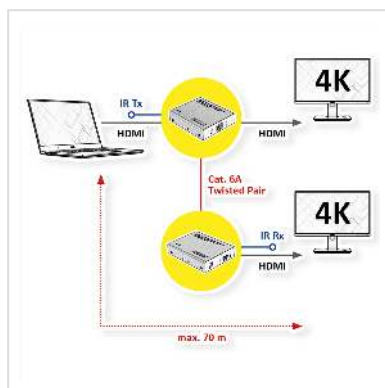

ROLINE Prolongateur/Splitter HDMI, 1x2 via Cat.6A, 70m, 4K60Hz

Numéro d'article	14.01.3643
Constructeur	ROLINE
Référence constructeur	14.01.3643
EAN (pièce unique)	7630049633414

roline
Designed for Professionals

2160p

4K

Cet appareil HDMI ROLINE combine les fonctions de prolongation et de répartition en distribuant simultanément l'entrée du signal HDMI vers la sortie locale et vers la sortie distante jusqu'à 70 m - parfait pour les applications d'affichage numérique qui nécessitent une vidéo HDMI de haute qualité jusqu'à 4K@60Hz 4:4:4. Il peut également transmettre les signaux infrarouges des télécommandes - idéal pour contrôler votre source vidéo depuis votre destination vidéo. Il dispose d'une alimentation électrique unique, l'émetteur et le récepteur peuvent tous deux être alimentés par un seul bloc.

- Kit splitter et rallonge pour HDMI
- Résolution jusqu'à 4K@60Hz YUV 4:4:4 à 70 mètres.
- Sortie de boucle locale HDMI
- HDCP 2.2 et HDCP 1.4
- Vidéo à plage dynamique élevée (HDR)
- Taux de transfert de données jusqu'à 6 Gbit/s par canal (18 Gbit/s pour tous les canaux).
- L'horloge TMDS peut atteindre 600MHz.
- 12 bits par canal (36 bits pour tous les canaux) Deep Color
- Audio non compressé comme LPCM
- Audio compressé comme DTS, Dolby Digital.

- Alimentation électrique unique - l'émetteur et le récepteur peuvent être alimentés par un seul bloc d'alimentation 12 V.
- Boîtier métallique stable
- Dimensions : Émetteur/récepteur (chacun) : 23 x 88 x 100 mm
- Poids : émetteur 201 g, récepteur 199 g
- Comprend : 1x émetteur, 1x récepteur, 1x adaptateur secteur DC 12V 1A, 1x câble émetteur IR, 1x câble récepteur IR, 4x œillets de montage, 1x manuel d'utilisation