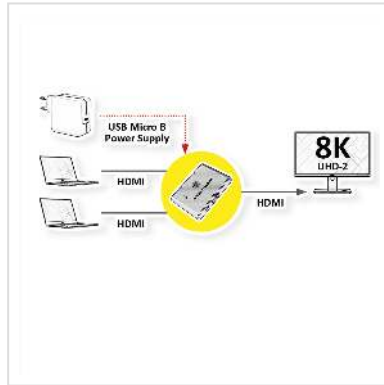

ROLINE Switch HDMI 8K 2 ports

Numéro d'article	14.01.3592
Constructeur	ROLINE
Référence constructeur	14.01.3592
EAN (pièce unique)	7630049626836

roline
Designed for Professionals

4320p
UHD-2

8K

Ce switch permet de reproduire le contenu de l'écran de 2 sources HDMI sur un écran ou projecteur.

• Exemple d'utilisation: un écran plat reçoit des informations depuis deux sources HDMI, telles que: lecteur DVD, récepteur satellite... Grâce au switch, la source désirée peut être sélectionnée par simple bouton.

- La commutation entre les sources s'effectue par interrupteur sur le switch
- Soutient le 8K (7680x4320 @ 60Hz)
- Résolutions jusqu'à 480p, 720p, 1080i, 2160p, 4320p
- Installation aisée: pas de logiciel, seuls les câbles sont à brancher
- Boîtier noir
- Alimentation via USB, câble USB (type A - micro B) fourni

Entrée: 2x HDMI A femelle

Sortie: 1x HDMI A femelle

Caractéristiques techniques

Constructeur	ROLINE
Groupe de produits	Splitter et Sélecteur

Types de produits	Switch vidéo HDMI
Couleur	noir
Comprend	Switch HDMI, câble USB, guide rapide
Interface	HDMI
Entrées	2
Sorties	1
Entrées Vidéo	2x HDMI A femelle
Sortie Vidéo	1x HDMI A femelle
Résolution maximale (nom.)	max. 8K (7680x4320 @60Hz)
Particularités techniques	Commutation par bouton
Poids	74.3 g
Hauteur du colis	10 mm
Largeur du colis	80 mm
Profondeur du colis	110 mm
Poids du paquet	0.081 kg