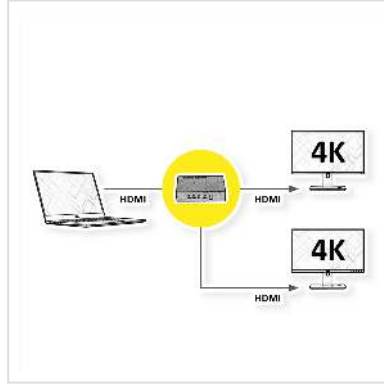

# ROLINE Distributeur HDMI, 4K, 2 ports

Numéro d'article	14.01.3585
Constructeur	ROLINE
Référence constructeur	14.01.3585
EAN (pièce unique)	7611990145911

**roline**  
Designed for Professionals

**2160p**  
UHD-1

**4K**

**3D**  
capable

**Ce distributeur permet de distribuer le signal vidéo d'une source vers 2 appareils à résolution 4K (à 60 Hz)**

- Idéal pour les présentations et pour l'enseignement
- Raccordements: 1 entrée HDMI, 2 sorties HDMI
- Soutient le 480i, 480p, 720i, 720p, 1080i, 1080p, 2160p à 60Hz
- Soutient le 3D
- Installation et utilisation très simples
- Ne nécessite aucun logiciel
- Alimentation: 5VDC, 2A

## Caractéristiques techniques

Constructeur	ROLINE
Groupe de produits	Splitter et Sélecteur
Types de produits	Splitter HDMI vidéo
Couleur	noir
Comprend	Splitter, adaptateur secteur, mode d'emploi
Interface	HDMI

Entrées	1
Sorties	2
Entrées Vidéo	1 x HDMI F
Sortie Vidéo	2x HDMI F
Résolution maximale (nom.)	3840 x 2160 @60Hz
Résolution maximale	3840 x 2160 @60Hz (4K, UHD-1)
Puissance de l'alimentation	5 VDC; 2A
Hauteur	20 mm
Largeur	80 mm
Profondeur	51 mm
Poids	107.2 g
Hauteur du colis	60 mm
Largeur du colis	130 mm
Profondeur du colis	170 mm
Poids du paquet	0.3 kg