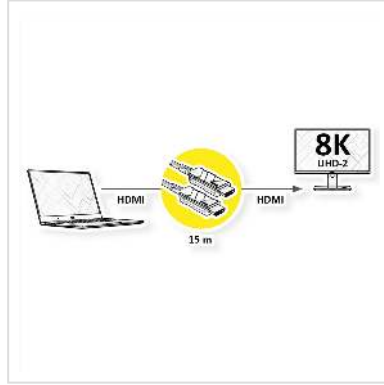

ROLINE Câble Ultra HDMI actif optique 8K, 15 m

Numéro d'article	14.01.3484
Constructeur	ROLINE
Référence constructeur	14.01.3484
EAN (pièce unique)	7630049623521

roline
Designed for Professionals

Grâce à notre câble optique UHD (7680x4320 @60Hz) HDMI, vous avez la possibilité d'effectuer une liaison entre vos équipements allant jusqu'à 15m. Le câble optique actif (AOC) ne nécessite aucune alimentation séparée et peut être passé sans problème dans les canaux passe-câbles.

- Distance totale entre les appareils (par exemple entre un PC et un écran): 30 mètres
- Solution Hardware, ne nécessite aucun logiciel
- Répéteur de signal intégré dans le connecteur
- Ne nécessite pas d'alimentation externe
- La forme du Répéteur permet le passage dans les canaux de câbles
- Résolution maximale: 7680x4320 @60Hz

Caractéristiques techniques

Constructeur	ROLINE
Groupe de produits	Câble
Types de produits	Câble HDMI Ultra HD avec Ethernet
Couleur	noir
Longueur	15 m
Qualité de transmission	HDMI Ultra High Speed (HDMI 2.1)

Résolution maximale	7680 x 4320 @60Hz (8K, UHD-2)
Type de connecteur face 1	HDMI Type A
Genre du connecteur face 1	Mâle
Type de connecteur face 2	HDMI Type A
Genre du connecteur face 2	Mâle
Domaine d'emploi	externe
Blindage du câble	blindé
Particularités techniques	Repeater intégré, adapté aux passe-câbles
Poids	405.7 g
Hauteur du colis	90 mm
Largeur du colis	180 mm
Profondeur du colis	180 mm
Poids du paquet	0.502 kg