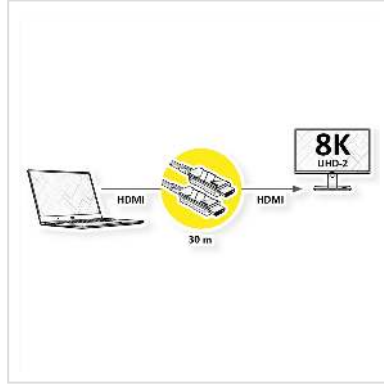

# ROLINE Câble Ultra HDMI actif optique 8K, 30 m

<b>Numéro d'article</b>	14.01.3483
<b>Constructeur</b>	ROLINE
<b>Référence constructeur</b>	14.01.3483
<b>EAN (pièce unique)</b>	7630049619319

**roline**  
Designed for Professionals

**Grâce à notre câble optique UHD (7680x4320 @60Hz) HDMI, vous avez la possibilité d'effectuer une liaison entre vos équipements allant jusqu'à 30m. Le câble optique actif (AOC) ne nécessite aucune alimentation séparée et peut être passé sans problème dans les canaux passe-câbles.**

- Distance totale entre les appareils (par exemple entre un PC et un écran): 30 mètres
- Solution Hardware, ne nécessite aucun logiciel
- Répéteur de signal intégré dans le connecteur
- Ne nécessite pas d'alimentation externe
- La forme du Répéteur permet le passage dans les canaux de câbles
- Résolution maximale: 7680x4320 @60Hz

## Caractéristiques techniques

Constructeur	ROLINE
Groupe de produits	Câble
Types de produits	Câble HDMI Ultra HD avec Ethernet
Couleur	noir
Longueur	30 m
Qualité de transmission	HDMI Ultra High Speed (HDMI 2.1)