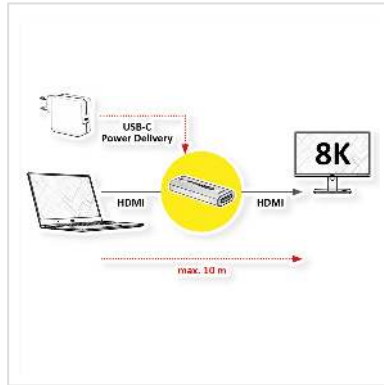

# ROLINE Repeater HDMI, 8K60, 10m

<b>Numéro d'article</b>	14.01.3476
<b>Constructeur</b>	ROLINE
<b>Référence constructeur</b>	14.01.3476
<b>EAN (pièce unique)</b>	7630049628878

**roline**  
Designed for Professionals

**4320p**  
UHD-2

**8K**

**Prolongateur HDMI pour créer une connexion point à point afin de réduire les coûts des applications nécessitant un seul périphérique d'entrée et de sortie HDMI sur de longues distances - avec une résolution jusqu'à 7680x4320 @60Hz !**

- Idéal pour les applications d'affichage dans les salles de conférence, les salles de classe, les salles de formation, etc.
- Prolongez le signal HDMI jusqu'à 10/20 mètres
- Prise en charge des résolutions HDMI jusqu'à 7680x4320 @60Hz (Ultra HD 8K; compatible Full HD 4K)
- Conforme à HDCP 2.2 et DPCP
- Supporte 8K @60Hz (longueur max. : 5m in, 5m out); 4K 60Hz (longueur max. : 15m in, 5m out)
- Compatible avec les formats Audio DTS-HD / Dolby trueHD / DTS / Dolby AC3 / DSD
- Compatible HDTV
- Plug & Play
- Alimentation (5V2A) via USB PD avec câble de type C (NON fourni)

## Caractéristiques techniques

Constructeur	ROLINE
Groupe de produits	Splitter et Sélecteur

Types de produits	Prolongateur HDMI
Couleur	gris
Comprend	Repeater HDMI, Guide d'installation rapide
Interface	HDMI
Distance maximale	10 m
Entrées Vidéo	DP
Sortie Vidéo	DP
Résolution maximale	7680 x 4320 @60Hz (8K, UHD-2)
Température de fonctionnement min.	-15 °C
Température de fonctionnement max.	45 °C
Hauteur	10 mm
Largeur	23 mm
Profondeur	60 mm
Poids	17 g
Hauteur du colis	20 mm
Largeur du colis	20 mm
Profondeur du colis	70 mm
Poids du paquet	0.02 kg