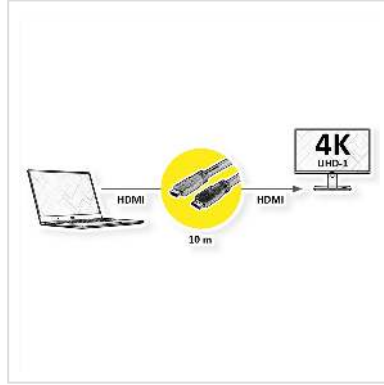

ROLINE Câble UHD HDMI 4K avec répéteur, 10 m

Numéro d'article	14.01.3451
Constructeur	ROLINE
Référence constructeur	14.01.3451
EAN (pièce unique)	7630049610446

roline
Designed for Professionals

2160p
UHD-1

4K

3D
capable

HDR

Ce câble vous permet d'atteindre des résolutions allant jusqu'à 4K UHD (3840x2160) @ 60Hz à une distance de 10m entre la source et le récepteur ! Il est compatible 3D et transmet également les signaux audio.

- Distance entre le PC et l'écran jusqu'à 10 mètres
- Solution Hardware, pas de logiciel
- Répéteur de signal intégré dans le connecteur
- Ne nécessite pas d'alimentation externe
- La forme du Répéteur permet le passage dans les canaux de câbles
- Soutient le 3D

Caractéristiques techniques

Constructeur	ROLINE
Groupe de produits	Câble
Types de produits	Câble HDMI Ultra HD avec Ethernet
Couleur	noir
Longueur	10 m
Qualité de transmission	HDMI Ultra High Speed (HDMI 2.0)