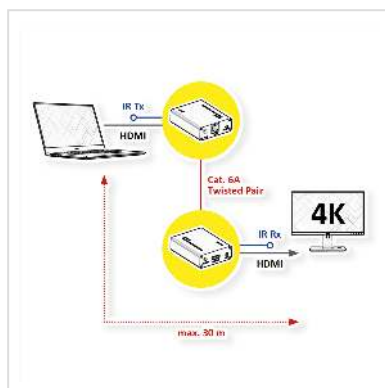

2160p
UHD-1

4K

3D
capable

Le prolongateur ROLINE HDMI A/V transmet un signal HDMI depuis un périphérique source tel qu'un lecteur DVD, un PC / ordinateur portable ou une console vers un périphérique d'affichage tel qu'un téléviseur, un écran ou un projecteur via un câble Cat.6A - et cela avec une résolution allant jusqu'à 3840x2160 @ 60Hz (max.30m) ou 1920x1080 @ 60Hz (max.45m) !

La transmission audio/vidéo se fait par câble HDMI et Cat.6A. Une résolution de 4k (3840x2160) @60Hz à une distance allant jusqu'à 30m peut être atteinte. Pour des distances plus longues, jusqu'à 45m, la résolution est réduite à Full HD (1920x1080) @60Hz.

- Transmet les signaux HDMI d'appareils source tels que lecteurs DVD, PC/ordinateurs portables ou consoles à un téléviseur, un écran ou un projecteur.
- Résolution: 4k (3840x2160) @60Hz jusqu'à 30m ; Full HD (1920x1080) @60Hz jusqu'à 45m
- Compatible HDCP
- Prise en charge de la transmission vidéo 3D
- Boîtier en métal noir

Caractéristiques techniques

Constructeur ROLINE

Groupe de produits	Splitter et Sélecteur
Types de produits	Prolongateur HDMI
Couleur	noir
Comprend	émetteur, récepteur, 1 alimentation, manuel
Interface	HDMI
Distance maximale	45 m
Entrées Vidéo	HDMI
Sortie Vidéo	HDMI
Résolution maximale (nom.)	2160p
Résolution maximale	3840 x 2160 @60Hz (4K, UHD-1)
Dimensions (HxLxP)	92 x 23 x 63 mm
Alimentation	via adaptateur secteur
Puissance de l'alimentation	12VDC, 2A
Température de fonctionnement min.	0 °C
Température de fonctionnement max.	40 °C
Hauteur	92 mm
Largeur	23 mm
Profondeur	63 mm
Poids	219.9 g
Hauteur du colis	100 mm
Largeur du colis	200 mm
Profondeur du colis	300 mm
Poids du paquet	0.25 kg