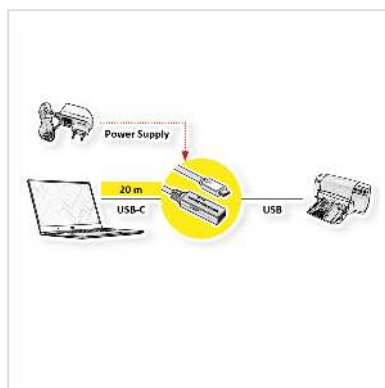

# ROLINE Câble prolongateur USB 3.2 Gen 1 actif, Type A - C, noir, 20 m

<b>Numéro d'article</b>	12.04.1068
<b>Constructeur</b>	ROLINE
<b>Référence constructeur</b>	12.04.1068
<b>EAN (pièce unique)</b>	7630049628342

## Câble d'extension USB 3.2 Gen 1 actif - pour des débits de données jusqu'à 5 Gbit/s sur une distance de 20m !

- Câble d'extension USB 3.0 / USB 3.2 Gen 1 actif de 20 mètres
- Connecteurs : type C mâle et type A femelle
- Pour les hubs, clés USB, disques durs externes, imprimantes ou autres périphériques qui doivent être connectés via USB
- Détermination automatique de la vitesse de transmission optimale
- Compatible avec USB 3.0 / USB 3.2 Gen 1, USB 2.0, USB 1.1
- Supporte des débits de données jusqu'à 5 Gbps
- Plug & play

Les câbles de la marque ROLINE se distinguent par des matériaux de grande qualité, une finition solide et des contacts enfichables parfaitement adaptés. La gaine de câble robuste et néanmoins flexible en PVC noir mat protège efficacement contre les dommages et les ruptures de câble. Les prises USB massives et caoutchoutées servent de protection fiable contre les pliures. Les fiches du câble sont adaptées à 100 % et s'insèrent parfaitement dans la prise de l'appareil de connexion. Les contacts dorés assurent en outre une meilleure transmission du signal.