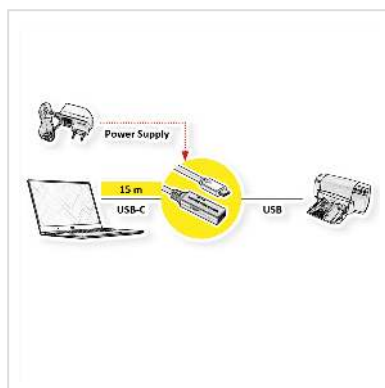

# ROLINE Câble prolongateur USB 3.2 Gen 1 actif, Type A - C, noir, 15 m

|                               |               |
|-------------------------------|---------------|
| <b>Numéro d'article</b>       | 12.04.1067    |
| <b>Constructeur</b>           | ROLINE        |
| <b>Référence constructeur</b> | 12.04.1067    |
| <b>EAN (pièce unique)</b>     | 7630049628335 |

## Câble d'extension USB 3.2 Gen 1 actif - pour des débits de données jusqu'à 5 Gbit/s sur une distance de 15m !

- Câble d'extension USB 3.0 / USB 3.2 Gen 1 actif de 15 mètres
- Connecteurs : type C mâle et type A femelle
- Pour les hubs, clés USB, disques durs externes, imprimantes ou autres périphériques qui doivent être connectés via USB
- Détermination automatique de la vitesse de transmission optimale
- Compatible avec USB 3.0 / USB 3.2 Gen 1, USB 2.0, USB 1.1
- Supporte des débits de données jusqu'à 5 Gbps
- Plug & play

Les câbles de la marque ROLINE se distinguent par des matériaux de grande qualité, une finition solide et des contacts enfichables parfaitement adaptés. La gaine de câble robuste et néanmoins flexible en PVC noir mat protège efficacement contre les dommages et les ruptures de câble. Les prises USB massives et caoutchoutées servent de protection fiable contre les pliures. Les fiches du câble sont adaptées à 100 % et s'insèrent parfaitement dans la prise de l'appareil de connexion. Les contacts dorés assurent en outre une meilleure transmission du signal.