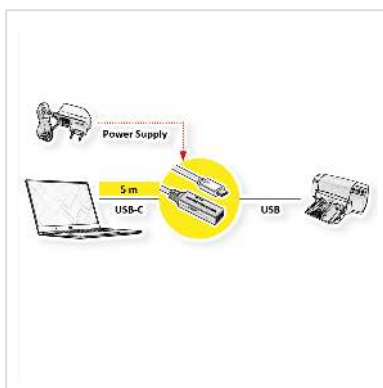

ROLINE Câble prolongateur USB 3.2 Gen 1 actif, Type A - C, noir, 5 m

Numéro d'article	12.04.1065
Constructeur	ROLINE
Référence constructeur	12.04.1065
EAN (pièce unique)	7630049628311

roline
Designed for Professionals

Câble d'extension USB 3.2 Gen 1 actif - pour des débits de données jusqu'à 5 Gbit/s sur une distance de 5m !

- Câble d'extension USB 3.0 / USB 3.2 Gen 1 actif de 5 mètres
- Connecteurs : type C mâle et type A femelle
- Pour les hubs, clés USB, disques durs externes, imprimantes ou autres périphériques qui doivent être connectés via USB
- Détermination automatique de la vitesse de transmission optimale
- Compatible avec USB 3.0 / USB 3.2 Gen 1, USB 2.0, USB 1.1
- Supporte des débits de données jusqu'à 5 Gbps
- Plug & play

Les câbles de la marque ROLINE se distinguent par des matériaux de grande qualité, une finition solide et des contacts enfichables parfaitement adaptés. La gaine de câble robuste et néanmoins flexible en PVC noir mat protège efficacement contre les dommages et les ruptures de câble. Les prises USB massives et caoutchoutées servent de protection fiable contre les pliures. Les fiches du câble sont adaptées à 100 % et s'insèrent parfaitement dans la prise de l'appareil de connexion. Les contacts dorés assurent en outre une meilleure transmission du signal.