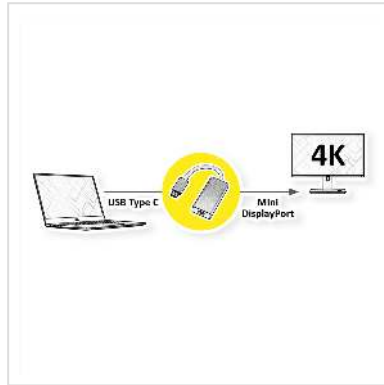

# ROLINE Adaptateur Type C Mini DisplayPort, v1.2, M/F

|                               |               |
|-------------------------------|---------------|
| <b>Numéro d'article</b>       | 12.03.3225    |
| <b>Constructeur</b>           | ROLINE        |
| <b>Référence constructeur</b> | 12.03.3225    |
| <b>EAN (pièce unique)</b>     | 7611990141661 |

**roline**  
Designed for Professionals

- Câble adaptateur USB 3.1 de type C à mini DP pour MacBook
- Reliez à votre MacBook à connectique USB-C tout écran ou projecteur mini DP
- Cet adaptateur permet d'afficher le contenu de l'écran de votre MacBook en mode miroir
- Design compact
- Ne nécessite aucun adaptateur secteur
- Raccordements: mini DP femelle et Type C mâle
- Longueur de câble: environ 10 cm
- Le DisplayPort version 1.2 permet une résolution plus importante et le doublement de la bande passante

## Caractéristiques techniques

|                          |                                      |
|--------------------------|--------------------------------------|
| Constructeur             | ROLINE                               |
| Groupe de produits       | Adaptateur, Termineur, Convertisseur |
| Types de produits        | Adaptateur USB-DisplayPort           |
| Couleur                  | argent                               |
| Longueur                 | 0.1 m                                |
| Résolution maximale      | 3840 x 2160 @60Hz (4K, UHD-1)        |
| Raccordement face 1 (PC) | Type C mâle                          |