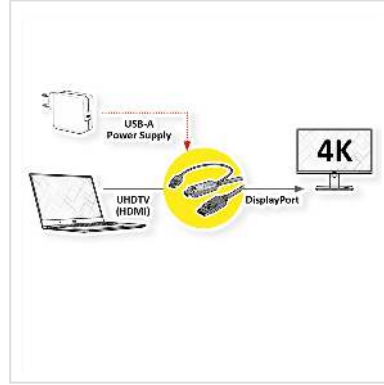

# ROLINE Câble UHDTV - DisplayPort, M/M, noir, 3 m

<b>Numéro d'article</b>	11.04.5993
<b>Constructeur</b>	ROLINE
<b>Référence constructeur</b>	11.04.5993
<b>EAN (pièce unique)</b>	7630049619500

**roline**  
Designed for Professionals

**4K**

**Câble UHDTV vers DisplayPort pour transférer le contenu de votre carte graphique (HDMI) vers votre téléviseur (DisplayPort) - avec une qualité jusqu' à 3840x2160 @60Hz, y compris la transmission audio !**

- UHDTV (HDMI) est le standard pour la transmission vidéo numérique dans le secteur TV/multimédia pour par exemple: connexion d'un appareil de lecture avec connexion HDMI à un téléviseur avec interface DisplayPort.
- Câble avec un port UHDTV et un port DisplayPort.
- Remarque: Un câble UHDTV - DisplayPort ne peut être utilisé que dans un seul sens: le connecteur UHDTV ne peut être utilisé que du côté de la source de données (par ex. carte graphique).

**Câble HDMI ROLINE avec connecteur Displayport pour connecter un ordinateur portable, un PC ou une carte graphique à un téléviseur ou un projecteur (connecteur DP) - transmissions d'écran en qualité 4K haute résolution.**