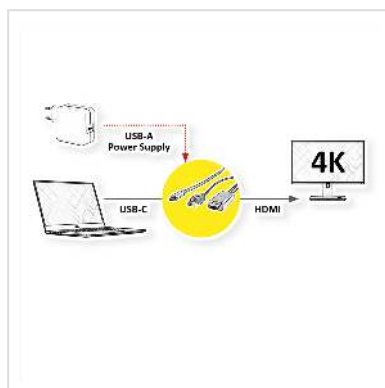

ROLINE Câble adaptateur type C - HDMI + USB A, M/M, 2 m

| | |
|------------------------|---------------|
| Numéro d'article | 11.04.5956 |
| Constructeur | ROLINE |
| Référence constructeur | 11.04.5956 |
| EAN (pièce unique) | 7630049615854 |

Ce câble adaptateur vous permet de dupliquer ou d'étendre l'affichage de votre appareil avec une connexion USB de type C vers un moniteur, un téléviseur ou un projecteur compatible HDMI - avec une résolution maximale de 3840x2160 @60Hz !

Remarque: Prise en charge du "mode alternatif (DP Alt Mode)" requise

Caractéristiques techniques

| | |
|---------------------|--------------------------------------|
| Constructeur | ROLINE |
| Groupe de produits | Adaptateur, Termineur, Convertisseur |
| Types de produits | Adaptateur USB-HDMI |
| Couleur | noir |
| Longueur | 2 m |
| Résolution maximale | 3840 x 2160 @60Hz (4K, UHD-1) |

| | |
|-------------------------------------|--------------------|
| Raccordement face 1 (PC) | Type C mâle |
| Raccordement face 2 (Périphérie) | HDMI mâle |
| Type de connecteur face 1 | USB Type C (USB-C) |
| Genre du connecteur face 1 | Mâle |
| Type de connecteur face 2 | HDMI Type A |
| Genre du connecteur face 2 | Mâle |
| Domaine d'emploi | externe |
| Poids | 80.5 g |
| Hauteur du colis | 20 mm |
| Largeur du colis | 100 mm |
| Profondeur du colis | 100 mm |
| Poids du paquet | 0.093 kg |