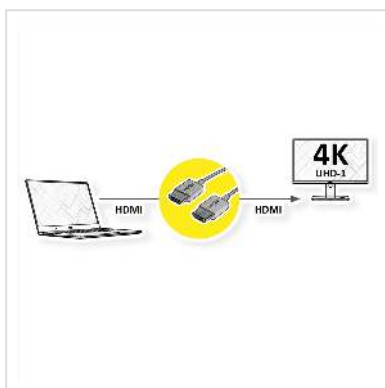

# ROLINE Câble HDMI Ultra HD avec Ethernet, 4K, M/M, Slim, noir, 2 m

Numéro d'article	11.04.5938
Constructeur	ROLINE
Référence constructeur	11.04.5938
EAN (pièce unique)	7630049635104

**roline**  
Designed for Professionals

**2160p**  
UHD-1

**4K**

**3D**  
capable

**HDR**

**Câble de connexion HDMI de haute qualité avec connecteurs HDMI pour une transmission optimale des signaux HDTV numériques à des débits de données allant jusqu' à 18 Gbit/s (600MHz). Pour la transmission de films en qualité cinéma numérique, avec une résolution allant jusqu' à 3840x2160 @60Hz!**

- 60 images par seconde
- Soutient le 3D et l'Ultra HD
- Canal HDMI Ethernet de grande section
- Canal Audio Return pour la transmission du signal au récepteur audio/vidéo
- Câble avec connecteurs HDMI de chaque côté
- Contacts dorés assurant une transmission des données sûre
- Boîtiers en métal pour un blindage amélioré

## Caractéristiques techniques

Constructeur	ROLINE
Groupe de produits	Câble
Types de produits	Câble HDMI Ultra HD avec Ethernet
Couleur	noir

Longueur	2 m
Qualité de transmission	HDMI Ultra High Speed (HDMI 2.0)
Résolution maximale	3840 x 2160 @60Hz (4K, UHD-1)
Type de connecteur face 1	HDMI Type A
Genre du connecteur face 1	Mâle
Type de connecteur face 2	HDMI Type A
Genre du connecteur face 2	Mâle
Couleur (câble)	noir
Domaine d'emploi	externe
Blindage du câble	Blindage double
Poids	36 g
Hauteur du colis	0 mm
Largeur du colis	0 mm
Profondeur du colis	0 mm
Poids du paquet	0 kg