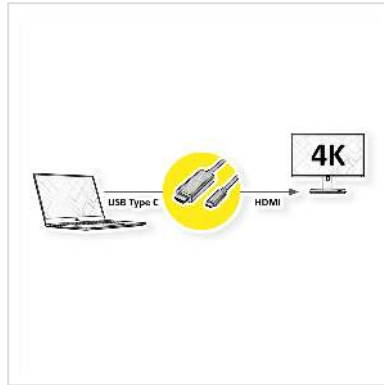

ROLINE GOLD Câble adaptateur type C - HDMI, M/M, 2 m

Numéro d'article	11.04.5847
Constructeur	ROLINE
Référence constructeur	11.04.5847
EAN (pièce unique)	7630049613133

Raccordez à votre équipement à connectique USB type C tout écran ou projecteur HDMI.

- Câble adaptateur USB 3.1 de type C à HDMI pour MacBook, Ultrabook, Notebook ou PC
- Cet adaptateur permet d'afficher le contenu de l'écran de votre ordinateur sur tout écran ou TV à connexion HDMI en mode clone ou étendu
- Supporte des résolutions maximales jusqu'à 3840 x 2160 @ 60Hz
- Raccordements: Type C mâle et HDMI mâle

ROLINE GOLD - Top qualité sans compromis !

Les câbles de qualité ROLINE GOLD sont équipés de boîtiers connecteurs de haute qualité et de contacts dorés à double blindage pour une meilleure qualité de signal, même en cas de cycles de connexions élevés. Le manteau extérieur renforcé de nylon en or/noir procure une meilleure stabilité et donne au câble un look époustouflant.

Longueur	2 m
Résolution maximale	3840 x 2160 @60Hz (4K, UHD-1)
Raccordement face 1 (PC)	Type C mâle
Raccordement face 2 (Périphérie)	HDMI mâle
Type de connecteur face 1	USB Type C (USB-C)
Genre du connecteur face 1	Mâle
Type de connecteur face 2	HDMI Type A
Genre du connecteur face 2	Mâle
Domaine d'emploi	externe
Poids	77 g
Hauteur du colis	50 mm
Largeur du colis	200 mm
Profondeur du colis	250 mm
Poids du paquet	0.089 kg