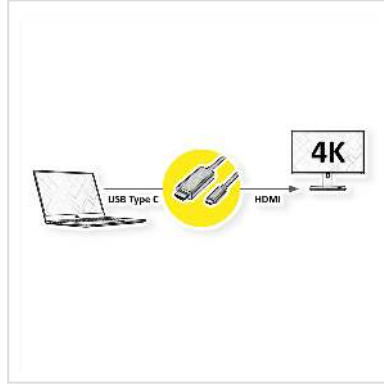

ROLINE Câble adaptateur type C - HDMI, M/M, 5 m

Numéro d'article	11.04.5843
Constructeur	ROLINE
Référence constructeur	11.04.5843
EAN (pièce unique)	7630049610132

roline
Designed for Professionals

Raccordez à votre équipement à connectique USB type C tout écran ou projecteur HDMI.

- Câble adaptateur USB 3.1 de type C à HDMI pour MacBook, Ultrabook, Notebook ou PC
- Cet adaptateur permet d'afficher le contenu de l'écran de votre ordinateur sur tout écran ou TV en mode clone ou étendu
- Supporte des résolutions maximales jusqu'à 3840 x 2160 @ 60Hz
- Raccordements: HDMI mâle et Type C mâle

Remarque: Prise en charge du "mode alternatif (DP Alt Mode)" requise

Caractéristiques techniques

Constructeur	ROLINE
Groupe de produits	Adaptateur, Terminateur, Convertisseur
Types de produits	Adaptateur USB-HDMI
Couleur	noir
Longueur	5 m
Résolution maximale	3840 x 2160 @60Hz (4K, UHD-1)
Raccordement face 1 (PC)	Type C mâle
Raccordement face 2 (Périphérie)	HDMI mâle

Genre du connecteur face 2	Mâle
----------------------------	------

Domaine d'emploi	externe
------------------	---------

Poids	159.4 g
-------	---------

Hauteur du colis	30 mm
------------------	-------