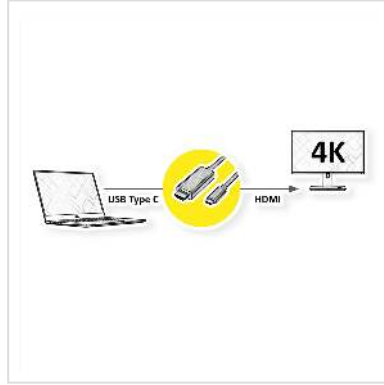

ROLINE Câble adaptateur type C - HDMI, M/M, 3 m

Numéro d'article	11.04.5842
Constructeur	ROLINE
Référence constructeur	11.04.5842
EAN (pièce unique)	7630049610125

roline
Designed for Professionals

Raccordez à votre équipement à connectique USB type C tout écran ou projecteur HDMI.

- Câble adaptateur USB 3.1 de type C à HDMI pour MacBook, Ultrabook, Notebook ou PC
- Cet adaptateur permet d'afficher le contenu de l'écran de votre ordinateur sur tout écran ou TV en mode clone ou étendu
- Supporte des résolutions maximales jusqu'à 3840 x 2160 @ 60Hz
- Raccordements: HDMI mâle et Type C mâle

Remarque: Prise en charge du "mode alternatif (DP Alt Mode)" requise

Caractéristiques techniques

Constructeur	ROLINE
Groupe de produits	Adaptateur, Terminateur, Convertisseur
Types de produits	Adaptateur USB-HDMI
Couleur	noir
Longueur	3 m
Résolution maximale	3840 x 2160 @60Hz (4K, UHD-1)
Raccordement face 1 (PC)	Type C mâle
Raccordement face 2 (Périphérie)	HDMI mâle

Largeur du colis	160 mm
------------------	--------

Profondeur du colis	170 mm
---------------------	--------

Poids du paquet	0.13 kg
-----------------	---------