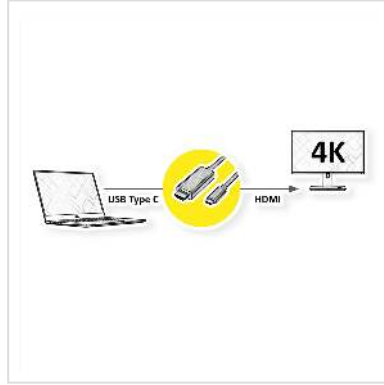

# ROLINE Câble adaptateur type C - HDMI, M/M, 1 m

<b>Numéro d'article</b>	11.04.5840
<b>Constructeur</b>	ROLINE
<b>Référence constructeur</b>	11.04.5840
<b>EAN (pièce unique)</b>	7611990145836

**roline**  
Designed for Professionals

**Raccordez à votre équipement à connectique USB type C tout écran ou projecteur HDMI.**

- Câble adaptateur USB 3.1 de type C à HDMI pour MacBook, Ultrabook, Notebook ou PC
- Cet adaptateur permet d'afficher le contenu de l'écran de votre ordinateur sur tout écran ou TV en mode clone ou étendu
- Supporte des résolutions maximales jusqu'à 3840 x 2160 @ 60Hz
- Raccordements: HDMI mâle et Type C mâle

## Caractéristiques techniques

Constructeur	ROLINE
Groupe de produits	Adaptateur, Termineur, Convertisseur
Types de produits	Adaptateur USB-HDMI
Couleur	noir
Longueur	1 m
Résolution maximale	3840 x 2160 @60Hz (4K, UHD-1)
Raccordement face 1 (PC)	Type C mâle
Raccordement face 2 (Périphérie)	HDMI mâle