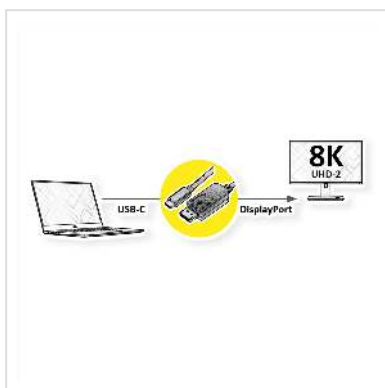

# ROLINE Câble adaptateur type C - DisplayPort, v1.4, M/M, 3 m

<b>Numéro d'article</b>	11.04.5837
<b>Constructeur</b>	ROLINE
<b>Référence constructeur</b>	11.04.5837
<b>EAN (pièce unique)</b>	7630049619166

**roline**  
Designed for Professionals

**Raccordez à votre équipement à connectique USB type C tout écran ou projecteur DisplayPort.**

- Câble adaptateur USB 3.1 de type C à DisplayPort pour MacBook, Ultrabook, Notebook ou PC
- Cet adaptateur permet d'afficher le contenu de l'écran de votre ordinateur sur tout écran ou TV en mode clone ou étendu
- Supporte des résolutions maximales jusqu'à 7680 x 4320 @ 60Hz
- Raccordements: DP mâle et Type C mâle
- Le DisplayPort version 1.4 permet une résolution, une bande passante et une profondeur de couleur plus importantes
- Conforme DP v1.4 (max. 7680 x 4320 @60Hz)

## Caractéristiques techniques

Constructeur	ROLINE
Groupe de produits	Adaptateur, Termineur, Convertisseur
Types de produits	Adaptateur USB-DisplayPort
Couleur	noir
Longueur	3 m

Qualité de transmission	DisplayPort v1.4
Résolution maximale	7680 x 4320 @60Hz (8K, UHD-2)
Raccordement face 1 (PC)	Type C mâle
Raccordement face 2 (Périphérie)	DisplayPort mâle
Type de connecteur face 1	USB Type C (USB-C)
Genre du connecteur face 1	Mâle
Type de connecteur face 2	DisplayPort
Genre du connecteur face 2	Mâle
Domaine d'emploi	externe
Particularités techniques	DisplayPort Version 1.4
Poids	103.2 g
Hauteur du colis	10 mm
Largeur du colis	80 mm
Profondeur du colis	80 mm
Poids du paquet	0.05 kg