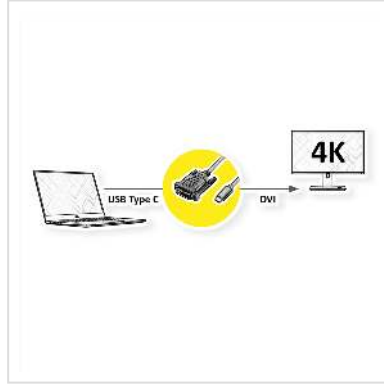

ROLINE Câble adaptateur type C - DVI, M/M, 2 m

Numéro d'article	11.04.5831
Constructeur	ROLINE
Référence constructeur	11.04.5831
EAN (pièce unique)	7611990145829

roline
Designed for Professionals

Connectez votre Macbook, Ultrabook, Notebook/Laptop ou PC avec connecteur USB Type C à un moniteur DVI ou projecteur avec DVI - avec une résolution maximale de 3840x2160 @60Hz!

- Câble adaptateur USB 3.1 de type C à DVI pour MacBook, Ultrabook, Notebook ou PC
- Cet adaptateur permet d'afficher le contenu de l'écran de votre ordinateur sur tout écran ou TV en mode clone ou étendu
- Supporte des résolutions maximales jusqu'à 3840 x 2160 @60Hz
- Raccordements: DVI femelle et Type C mâle

Remarque: Prise en charge du "mode alternatif (DP Alt Mode)" requise

Caractéristiques techniques

Constructeur	ROLINE
Groupe de produits	Adaptateur, Termineur, Convertisseur
Types de produits	Adaptateur USB-DVI
Couleur	noir
Longueur	2 m
Résolution maximale	3840 x 2160 @60Hz (4K, UHD-1)
Raccordement face 1 (PC)	Type C mâle

Raccordement face 2 (Périphérie)	DVI femelle
Type de connecteur face 1	USB Type C (USB-C)
Genre du connecteur face 1	Mâle
Type de connecteur face 2	DVI-D 24+1, Dual-Link
Genre du connecteur face 2	Mâle
Domaine d'emploi	externe
Vis à main	oui
Poids	83.5 g
Hauteur du colis	10 mm
Largeur du colis	130 mm
Profondeur du colis	130 mm
Poids du paquet	0.102 kg