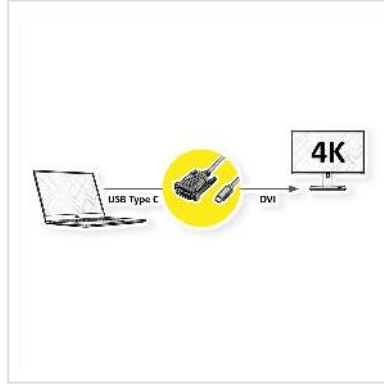

# ROLINE Câble adaptateur type C - DVI, M/M, 1 m

<b>Numéro d'article</b>	11.04.5830
<b>Constructeur</b>	ROLINE
<b>Référence constructeur</b>	11.04.5830
<b>EAN (pièce unique)</b>	7611990145812

**roline**  
Designed for Professionals

**Connectez votre Macbook, Ultrabook, Notebook/Laptop ou PC avec connecteur USB Type C à un moniteur DVI ou projecteur avec DVI - avec une résolution maximale de 3840x2160 @60Hz!**

- Câble adaptateur USB 3.1 de type C à DVI pour MacBook, Ultrabook, Notebook ou PC
- Cet adaptateur permet d'afficher le contenu de l'écran de votre ordinateur sur tout écran ou TV en mode clone ou étendu
- Supporte des résolutions maximales jusqu'à 3840 x 2160 @60Hz
- Raccordements: DVI femelle et Type C mâle

## Caractéristiques techniques

Constructeur	ROLINE
Groupe de produits	Adaptateur, Termineur, Convertisseur
Types de produits	Adaptateur USB-DVI
Couleur	noir
Longueur	1 m
Résolution maximale	3840 x 2160 @60Hz (4K, UHD-1)
Raccordement face 1 (PC)	Type C mâle

Raccordement face 2 (Périphérie)	DVI femelle
Type de connecteur face 1	USB Type C (USB-C)
Genre du connecteur face 1	Mâle
Type de connecteur face 2	DVI-D 24+1, Dual-Link
Genre du connecteur face 2	Mâle
Domaine d'emploi	externe
Vis à main	oui
Poids	53.2 g
Hauteur du colis	10 mm
Largeur du colis	110 mm
Profondeur du colis	110 mm
Poids du paquet	0.074 kg