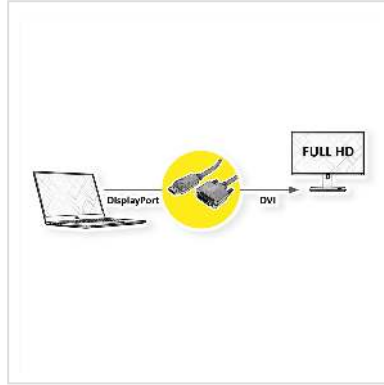

ROLINE Câble DisplayPort DP M - DVI M, LSOH, noir, 1,5 m

Numéro d'article	11.04.5775
Constructeur	ROLINE
Référence constructeur	11.04.5775
EAN (pièce unique)	7611990197910

roline
Designed for Professionals

2K

Connectez votre carte graphique à un moniteur avec connexion DVI via DisplayPort - avec une résolution maximum de 1920x1080 @60Hz!

- DVI est le standard pour les transmissions vidéos numériques dans le domaine TV / multimédia
- DisplayPort est un nouveau standard universel de transmission de son et d'images normalisé par la Video Electronics Standards Association (VESA).
- Câble équipé d'une prise DisplayPort mâle et une prise DVI mâle
- Conforme à DP v1.1 (résolution maxi: 1920x1080 @60Hz)

- Remarque: le câble ne fonctionne que dans un sens: le DisplayPort doit être connecté à la source (carte graphique).

- Conforme DP v1.1 (max. 2560 x 1600 @60Hz)

Cordon anti-halogène, résistant aux flammes et de peu de fumée.

Remarque: De plus, DisplayPort doit toujours être connecté au niveau de la source (par exemple à la carte graphique).

Caractéristiques techniques

Constructeur	ROLINE
Groupe de produits	Câble
Types de produits	Câble DP-DVI
Couleur	noir
Longueur	1.5 m
Qualité de transmission	DisplayPort v1.1
Résolution maximale	1920 x 1080 / 1920 x 1200 @60Hz (2K, Full HD)
Type de connecteur face 1	DisplayPort
Genre du connecteur face 1	Mâle
Type de connecteur face 2	DVI-D 24+1, Dual-Link
Genre du connecteur face 2	Mâle
Domaine d'emploi	externe
Blindage du câble	blindé
Vis à main	oui
Matériel du manteau extérieur du câble	LSOH
Câble LSOH	oui
Poids	117.2 g
Hauteur du colis	40 mm
Largeur du colis	170 mm
Profondeur du colis	190 mm
Poids du paquet	0.16 kg