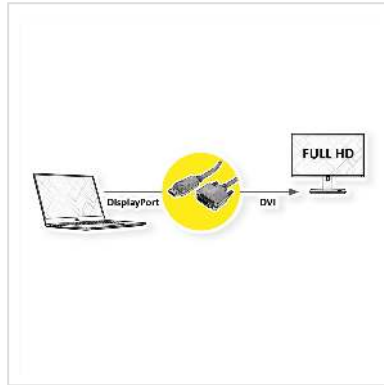

ROLINE Câble DisplayPort DP M - DVI M, LSOH, noir, 1 m

Numéro d'article	11.04.5771
Constructeur	ROLINE
Référence constructeur	11.04.5771
EAN (pièce unique)	7611990129768

roline
Designed for Professionals

2K

Connectez votre carte graphique à un moniteur avec connexion DVI via DisplayPort - avec une résolution maximum de 1920x1080 @60Hz!

- DVI est le standard pour les transmissions vidéos numériques dans le domaine TV / multimédia
- DisplayPort est un nouveau standard universel de transmission de son et d'images normalisé par la Video Electronics Standards Association (VESA).
- Câble équipé d'une prise DisplayPort mâle et une prise DVI mâle
- Conforme à DP v1.1 (résolution maxi: 1920x1080 @60Hz)

- Remarque: le câble ne fonctionne que dans un sens: le DisplayPort doit être connecté à la source (carte graphique).

- Conforme DP v1.1 (max. 2560 x 1600 @60Hz)

Cordon anti-halogène, résistant aux flammes et de peu de fumée.

Remarque: De plus, DisplayPort doit toujours être connecté au niveau de la source (par exemple à la carte graphique).

Caractéristiques techniques

Constructeur	ROLINE
Groupe de produits	Câble
Types de produits	Câble DP-DVI
Couleur	noir
Longueur	1 m
Qualité de transmission	DisplayPort v1.1
Résolution maximale	1920 x 1080 / 1920 x 1200 @60Hz (2K, Full HD)
Type de connecteur face 1	DisplayPort
Genre du connecteur face 1	Mâle
Type de connecteur face 2	DVI-D 24+1, Dual-Link
Genre du connecteur face 2	Mâle
Domaine d'emploi	externe
Blindage du câble	blindé
Vis à main	oui
Matériel du manteau extérieur du câble	LSOH
Câble LSOH	oui
Poids	94.2 g
Hauteur du colis	30 mm
Largeur du colis	130 mm
Profondeur du colis	210 mm
Poids du paquet	0.1 kg