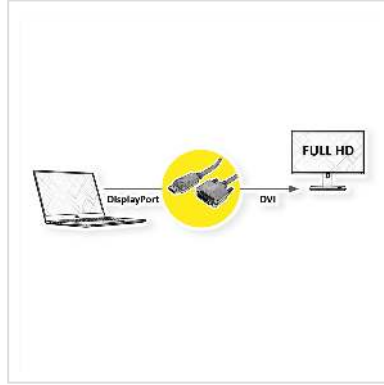

# ROLINE Câble DisplayPort DP M - DVI M, noir, 1,5 m

<b>Numéro d'article</b>	11.04.5619
<b>Constructeur</b>	ROLINE
<b>Référence constructeur</b>	11.04.5619
<b>EAN (pièce unique)</b>	7611990197279

**roline**  
Designed for Professionals

**2K**

**Connectez votre carte graphique à un moniteur avec connexion DVI via DisplayPort - avec une résolution maximum de 1920x1080 @60Hz!**

- DVI est le standard pour les transmissions vidéos numériques dans le domaine TV / multimédia
- DisplayPort est un nouveau standard universel de transmission de son et d'images normalisé par la Video Electronics Standards Association (VESA).
- Câble équipé d'une prise DisplayPort mâle et une prise DVI mâle
- Conforme à DP v1.1 (résolution maxi: 1920x1080 @60Hz)
  
- Remarque: le câble ne fonctionne que dans un sens: le DisplayPort doit être connecté à la source (carte graphique).
  
- Conforme DP v1.1 (max. 2560 x 1600 @60Hz)

Remarque: De plus, DisplayPort doit toujours être connecté au niveau de la source (par exemple à la carte graphique).

## Caractéristiques techniques

Constructeur	ROLINE
Groupe de produits	Câble

Types de produits	Câble DP-DVI
Couleur	noir
Longueur	1.5 m
Résolution maximale	1920 x 1080 / 1920 x 1200 @60Hz (2K, Full HD)
Type de connecteur face 1	DisplayPort
Genre du connecteur face 1	Mâle
Type de connecteur face 2	DVI-D 24+1, Dual-Link
Genre du connecteur face 2	Mâle
Domaine d'emploi	externe
Blindage du câble	blindé
Vis à main	oui
Poids	92.2 g
Hauteur du colis	30 mm
Largeur du colis	140 mm
Profondeur du colis	140 mm
Poids du paquet	0.08 kg