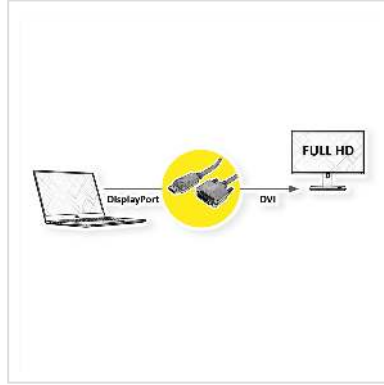

ROLINE Câble DisplayPort DP M - DVI M, noir, 5 m

Numéro d'article	11.04.5612
Constructeur	ROLINE
Référence constructeur	11.04.5612
EAN (pièce unique)	7611990186341

roline
Designed for Professionals

2K

Connectez votre carte graphique à un moniteur avec connexion DVI via DisplayPort - avec une résolution maximum de 1920x1080 @60Hz!

- DVI est le standard pour les transmissions vidéos numériques dans le domaine TV / multimédia
- DisplayPort est un nouveau standard universel de transmission de son et d'images normalisé par la Video Electronics Standards Association (VESA).
- Câble équipé d'une prise DisplayPort mâle et une prise DVI mâle
- Conforme à DP v1.1 (résolution maxi: 1920x1080 @60Hz)

- Remarque: le câble ne fonctionne que dans un sens: le DisplayPort doit être connecté à la source (carte graphique).

- Conforme DP v1.1 (max. 2560 x 1600 @60Hz)

Remarque: De plus, DisplayPort doit toujours être connecté au niveau de la source (par exemple à la carte graphique).

Caractéristiques techniques

Constructeur	ROLINE
Groupe de produits	Câble

Types de produits	Câble DP-DVI
Couleur	noir
Longueur	5 m
Résolution maximale	1920 x 1080 / 1920 x 1200 @60Hz (2K, Full HD)
Connecteur face 1	DisplayPort Stecker
Connecteur face 2	DVI (24+1) Stecker
Type de connecteur face 1	DisplayPort
Genre du connecteur face 1	Mâle
Type de connecteur face 2	DVI-D 24+1, Dual-Link
Genre du connecteur face 2	Mâle
Domaine d'emploi	externe
Blindage du câble	blindé
Vis à main	oui
Poids	216.1 g
Hauteur du colis	30 mm
Largeur du colis	150 mm
Profondeur du colis	180 mm
Poids du paquet	0.247 kg