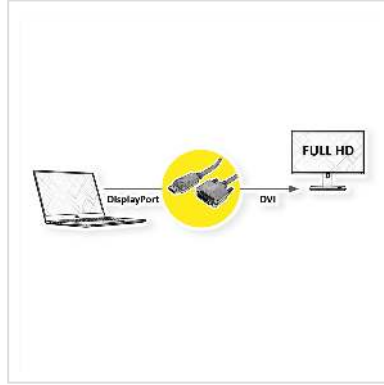

# ROLINE Câble DisplayPort DP M - DVI M, noir, 3 m

<b>Numéro d'article</b>	11.04.5611
<b>Constructeur</b>	ROLINE
<b>Référence constructeur</b>	11.04.5611
<b>EAN (pièce unique)</b>	7611990186334

**roline**  
Designed for Professionals

**2K**

**Connectez votre carte graphique à un moniteur avec connexion DVI via DisplayPort - avec une résolution maximum de 1920x1080 @60Hz!**

- DVI est le standard pour les transmissions vidéos numériques dans le domaine TV / multimédia
- DisplayPort est un nouveau standard universel de transmission de son et d'images normalisé par la Video Electronics Standards Association (VESA).
- Câble équipé d'une prise DisplayPort mâle et une prise DVI mâle
- Conforme à DP v1.1 (résolution maxi: 1920x1080 @60Hz)
  
- Remarque: le câble ne fonctionne que dans un sens: le DisplayPort doit être connecté à la source (carte graphique).
  
- Conforme DP v1.1 (max. 2560 x 1600 @60Hz)

Remarque: De plus, DisplayPort doit toujours être connecté au niveau de la source (par exemple à la carte graphique).

## Caractéristiques techniques

Constructeur	ROLINE
Groupe de produits	Câble

Types de produits	Câble DP-DVI
Couleur	noir
Longueur	3 m
Résolution maximale	1920 x 1080 / 1920 x 1200 @60Hz (2K, Full HD)
Connecteur face 1	DisplayPort Stecker
Connecteur face 2	DVI (24+1) Stecker
Type de connecteur face 1	DisplayPort
Genre du connecteur face 1	Mâle
Type de connecteur face 2	DVI-D 24+1, Dual-Link
Genre du connecteur face 2	Mâle
Domaine d'emploi	externe
Blindage du câble	blindé
Vis à main	oui
Poids	143.6 g
Hauteur du colis	30 mm
Largeur du colis	140 mm
Profondeur du colis	190 mm
Poids du paquet	0.198 kg