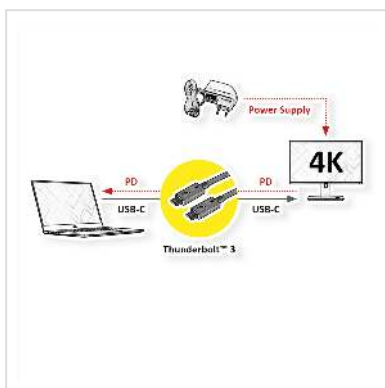

# ROLINE Câble Thunderbolt™ 3 USB type C, M/M, noir, 2 m

<b>Numéro d'article</b>	11.02.9042
<b>Constructeur</b>	ROLINE
<b>Référence constructeur</b>	11.02.9042
<b>EAN (pièce unique)</b>	7630049611498

**roline**  
Designed for Professionals

**Les câbles Thunderbolt 3 avec le connecteur USB 3.1 de type C vous offrent le taux de transfert de données actuellement le plus élevé possible jusqu'à 40Gbit/s (20Gbit/s à partir de 1m) et la prise en charge complète de la puissance (PD jusqu'à 20V 5A / 100W) ! Les câbles sont également équipés du mode DP pour la transmission d'images et de sons jusqu'à 5120x2880 @60Hz (5K).**

- Les protocoles Thunderbolt permettent des débits de transfert de données allant jusqu'à 40Gbit/s (20Gbit/s à partir de 1m).
- Mode DP pour connecter un écran avec un connecteur USB de type C / Thunderbolt 3, avec une résolution maximale de 5120x2880 (5K)
- Supporte l'alimentation USB jusqu'à 20V 5A / 100W, pour alimenter votre Macbook, Ultrabook ou notebook/ordinateur portable.
- Câble de haute qualité avec blindage amélioré
- Avec connecteur USB réversible de type C aux deux extrémités
- Contacts plaqués or pour une faible usure lors de cycles d'accouplement élevés.
- Couleur: noir

## Caractéristiques techniques

Constructeur	ROLINE
Groupe de produits	Câble
Types de produits	Câble Thunderbolt™ 3
Couleur	noir
Longueur	2 m
Qualité de transmission	Thunderbolt™ 3 - 20 Gbit/s
Raccordement	USB Type C (USB-C) Mâle / USB Type C (USB-C) Mâle
Type de connecteur face 1	USB Type C (USB-C)
Genre du connecteur face 1	Mâle
Type de connecteur face 2	USB Type C (USB-C)
Genre du connecteur face 2	Mâle
Couleur (câble)	noir
Débit de transfert des données maximum	20 Gbit/s
Domaine d'emploi	externe
Technologie de chargement supportée	USB-PD - USB Power Delivery
Power (max.)	100 W
Blindage du câble	blindé
Vis à main	non
Poids	86 g
Hauteur du colis	20 mm
Largeur du colis	140 mm
Profondeur du colis	160 mm
Poids du paquet	0.092 kg