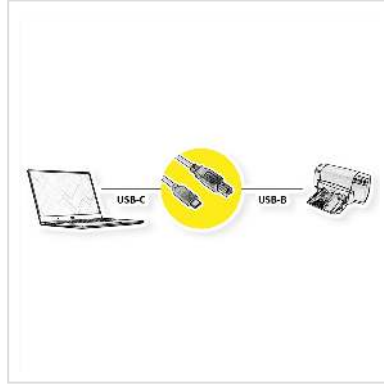

# ROLINE Câble USB2.0 Type C - B, M/M, noir, 1,8 m

<b>Numéro d'article</b>	11.02.8336
<b>Constructeur</b>	ROLINE
<b>Référence constructeur</b>	11.02.8336
<b>EAN (pièce unique)</b>	7630049627581

**roline**  
Designed for Professionals

- Pour connecter un PC/ordinateur portable avec un port USB de type C à un périphérique avec un port USB 2.0 de type B (par ex. imprimante/scanner ou un disque dur externe)
- Supporte un taux de transfert de données Hi-Speed USB 2.0 jusqu'à 480 Mbit/s
- Connecteurs : 1x USB type C, 1x USB type B
- Couleur : noir

Les câbles de la marque ROLINE se distinguent par des matériaux de grande qualité, une finition solide et des connecteurs parfaitement adaptés. La gaine de câble robuste et néanmoins flexible en PVC noir mat protège efficacement contre les dommages et les ruptures de câble. Les gaines massives et caoutchoutées des connecteurs USB servent de protection fiable contre les pliures. Les fiches du câble sont adaptées à 100% et s'insèrent fermement dans la prise de l'appareil de connexion.

Type de connecteur face 1	USB Type C (USB-C)
Genre du connecteur face 1	Mâle
Type de connecteur face 2	USB 2.0 Type B
Genre du connecteur face 2	Mâle
Couleur (câble)	noir
Débit de transfert des données maximum	480 Mbit/s
Domaine d'emploi	externe
Blindage du câble	blindé
Vis à main	non
Poids	42.3 g
Hauteur du colis	20 mm
Largeur du colis	160 mm
Profondeur du colis	110 mm
Poids du paquet	0.075 kg