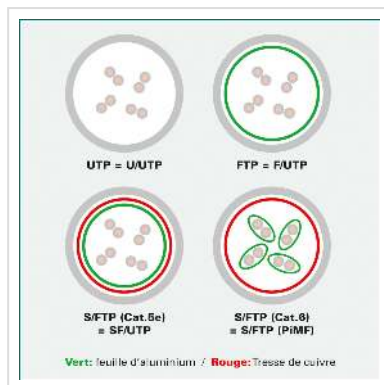

Cordon DÄTWYLER Cat.6/7 CU S/STP 4x2x AWG26, 1,2 GHz, jaune, 50 m

Numéro d'article	21.05.9152	
Constructeur	Dätwyler	
Référence constructeur	21.05.9152	

DÄTWYLER CU 7702 flex LSOH, AMP, Cat.6, 4x2x AWG26, 1,2 GHz

- Câble de brassage flexible de haute qualité avec isolation par paire et globale
- 8 conducteurs Twisted Pair, tresse de cuivre, 4 x 2 x 0,14 mm²
- Isolation par paire: feuille d'aluminium laminé
- Isolation globale: tresse de cuivre étamé
- Manteau: Polyoléfine résistant au feu et sans halogène (FRNC/LSOH) (6,0mm)
- Disponible dans les couleurs: gris, rouge, jaune, vert, bleu, noir, violet, orange, équipé sur les deux extrémités de connecteurs de catégorie 6 (AMP EMT) et de protection contre les pliures.
- protecteur pour tige de verrouillage
- Cat. 6, classe E selon ANSI / TIA
- Assignation des contacts 1:1 selon EIA/TIA 568A

Caractéristiques techniques

Constructeur	Dätwyler
Groupe de produits	Câble Twisted Pair
Types de produits	Câble S/FTP
Couleur	jaune

Longueur	50 m
Type de protection	PiMF
Qualité de transmission	Cat6 / Class E
Impédance	100 Ohm
Nombre de fils	8
Diamètre des fils (AWG)	AWG 26
Type de fils	Tresse
Croisé	non
Attribution	EIA/TIA 568A
Protection du levier d'arrêt	oui
Douille de protection contre le ployage	injecté
Couleur (douille)	jaune
Câble LSOH	oui
Type de connecteur face 1	RJ-45
Genre du connecteur face 1	Mâle
Type de connecteur face 2	RJ-45
Genre du connecteur face 2	Mâle
Connecteur type RJ45	AMP