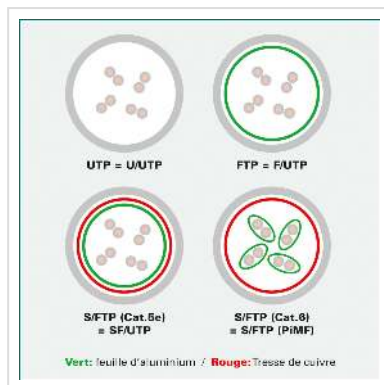

# Cordon DÄTWYLER Cat.6/7 CU S/STP 4x2x AWG26, 1,2 GHz, violet, 30 m

**Numéro d'article** 21.05.9136   
**Constructeur** Dätwyler  
**Référence constructeur** 21.05.9136

## DÄTWYLER CU 7702 flex LSOH, AMP, Cat.6, 4x2x AWG26, 1,2 GHz

- Câble de brassage flexible de haute qualité avec isolation par paire et globale
- 8 conducteurs Twisted Pair, tresse de cuivre, 4 x 2 x 0,14 mm<sup>2</sup>
- Isolation par paire: feuille d'aluminium laminé
- Isolation globale: tresse de cuivre étamé
- Manteau: Polyolefine résistant au feu et sans halogène (FRNC/LSOH) (6,0mm)
- Disponible dans les couleurs: gris, rouge, jaune, vert, bleu, noir, violet, orange, équipé sur les deux extrémités de connecteurs de catégorie 6 (AMP EMT) et de protection contre les pliures.
- protecteur pour tige de verrouillage
- Cat. 6, classe E selon ANSI / TIA
- Assignation des contacts 1:1 selon EIA/TIA 568A

### Caractéristiques techniques

Constructeur	Dätwyler
Groupe de produits	Câble Twisted Pair
Types de produits	Câble S/FTP
Couleur	violet

Longueur	30 m
Type de protection	PiMF
Qualité de transmission	Cat6 / Class E
Impédance	100 Ohm
Nombre de fils	8
Diamètre des fils (AWG)	AWG 26
Type de fils	Tresse
Croisé	non
Attribution	EIA/TIA 568A
Protection du levier d'arrêt	oui
Douille de protection contre le ployage	injecté
Couleur (douille)	violet
Câble LSOH	oui
Type de connecteur face 1	RJ-45
Genre du connecteur face 1	Mâle
Type de connecteur face 2	RJ-45
Genre du connecteur face 2	Mâle
Connecteur type RJ45	AMP