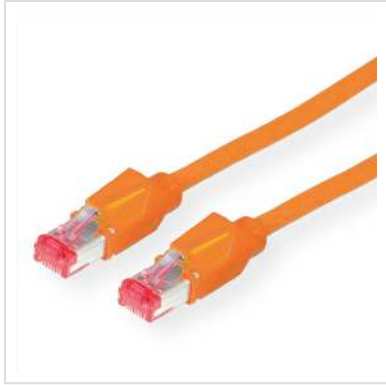

Cordon DÄTWYLER Cat.6 (Classe E) S/FTP, CU 7702 flex LSOH, Hirose TM21, orange, 10 m

Numéro d'article	21.05.0107	
Constructeur	Dätwyler	
Référence constructeur	21.05.0107	

DÄTWYLER CU 7702 flex LSOH, Hirose TM21, Cat.6

- Câble confectionné blindé avec connecteurs HiRose RJ-45 TM21 avec protection anti pliure
- Assignation des connecteurs 1:1
- Structure: Câble type S/STP (PiMF)
- Impédance: 100 Ohm
- composition: 8 fils AWG 26/7
- Diamètre externe: 6,0 mm
- Blindage global: tresse en cuivre étamé
- Remarque: Câble en version anti-halogène

Nous conseillons pour la réalisation d'un câblage structuré l'utilisation des éléments suivants:

- Câble d'installation KERPEN ICT Megaline 723 4P (réf. 21.15.7234/5), boîtiers de raccordement TELEGÄRTNER AMJ45 8/8 UP/50 (Réf. 25.16.8656), panneau de brassage 19" TELEGÄRTNER MPP24-HS (Réf. 26.11.0526), câble Patch DÄTWYLER S/STP Cat.6 H 5 m gris (Réf. 21.05.0050).
- Câble d'installation KERPEN ICT Megaline 723 4P (réf. 21.15.7234/5), modules BTR E-DAT 8(8) (Réf. 26.11.0652), câbles Patch DÄTWYLER S/STP Cat.6 H 5 m gris (Rèf. 21.05.0050).

Caractéristiques techniques

Constructeur Dätwyler

Groupe de produits	Câble Twisted Pair
Types de produits	Câble S/FTP
Couleur	orange
Longueur	10 m
Type de protection	PiMF
Qualité de transmission	Cat6 / Class E
Impédance	100 Ohm
Nombre de fils	8
Diamètre des fils (AWG)	AWG 26
Type de fils	Tresse
Croisé	non
Attribution	1:1
Protection du levier d'arrêt	oui
Douille de protection contre le ployage	enfiché
Couleur (douille)	orange
Ø externe du câble	6,0 mm
Câble LSOH	oui
Matériel du manteau extérieur du câble	Anti-halogène
Type de connecteur face 1	RJ-45
Genre du connecteur face 1	Mâle
Type de connecteur face 2	RJ-45
Genre du connecteur face 2	Mâle
Connecteur type RJ45	HiRose TM21
Hauteur du colis	30 mm
Largeur du colis	260 mm