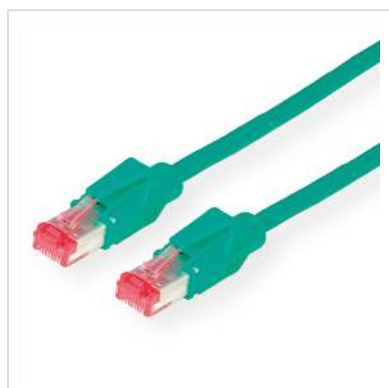

# Cordon KERPEN Cat.6 (Classe E) F6-90 S/F H, HiRose, vert, 1 m

<b>Numéro d'article</b>	21.08.9213
<b>Constructeur</b>	KERPEN DATACOM
<b>Référence constructeur</b>	21.08.9213
<b>EAN (pièce unique)</b>	7611990757480

## Cordons KERPEN Cat.6 F6-90 S/F H, HiRose TM21 Anti-halogène, Résistant au feu, Sans fumée

- Successeur du Megaline 727
- Cordon confectionné avec blindage spécial
- 2 connecteurs Hi-Rose RJ45 TM21 classe E et protection anti-pliage
- Assignation des connecteurs: 8 fils AWG27, 1:1
- Blindage global film polyester avec écran d'aluminium et tresse en cuivre étamé, chaque paire étant séparément blindée
- Manteau extérieur anti-halogène (FR/LSOH) Ø 5,8mm

### Structure:

- Câble type S/FTP (PiMF)
- Conducteur 8 fils AWG 27/7 cuivre étamé
- Code couleur: blanc/bleu, blanc/orange, blanc/vert, blanc/brun
- Blindage: Film polyester avec écran aluminium (face métallique externe)
- Blindage global: tresse en cuivre étamée
- Manteau extérieur: anti-halogène, résistant aux flammes

### Caractéristiques techniques

Constructeur	KERPEN DATACOM
Groupe de produits	Câble Twisted Pair
Types de produits	Cordon S/FTP-PiMF
Couleur	vert
Longueur	1 m
Type de protection	PiMF
Qualité de transmission	Cat6 / Class E
Impédance	100 Ohm
Nombre de fils	8
Diamètre des fils (AWG)	AWG 27
Type de fils	Tresse
Croisé	non
Attribution	EIA/TIA 568B
Protection du levier d'arrêt	oui
Douille de protection contre le ployage	enfiché
Couleur (douille)	vert
Ø externe du câble	5,7 mm
Câble LSOH	oui
Type de connecteur face 1	RJ-45
Genre du connecteur face 1	Mâle
Type de connecteur face 2	RJ-45
Genre du connecteur face 2	Mâle
Connecteur type RJ45	HiRose TM21
Hauteur du colis	50 mm
Largeur du colis	180 mm