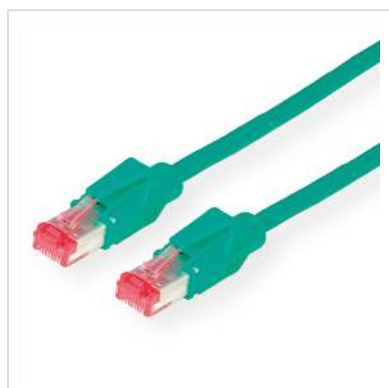

Cordon DRAKA Cat.6 (Classe E) HP-FTP, UC400, LSOH, vert, 10 m

Numéro d'article	21.05.6103
Constructeur	Draka Holding
Référence constructeur	21.05.6103
EAN (pièce unique)	7611990751105

- DRAKA UC400 S27: cordon flexible de grande qualité avec blindage spécifique pour une utilisation jusqu'à 250Mhz
- Cordon blindé confectionné avec connecteurs RJ45 blindés HiRose TM21, protection anti-pliage
- Assignation des connecteurs: 8 fils 1:1 selon EIA/TIA 568A

Structure:

- Cordon de type High-Performance FTP, enroulement patenté de chaque paire
- Impédance: 100 Ohm
- Conducteur: 8 fils AWG 27/7 tresse de cuivre étamé
- Diamètre extérieur nominal: 5,7mm
- Code couleur: blanc-vert/vert, blanc-orange/orange, bleu/blanc-bleu, blanc-brun/brun
- Remarque: Câble anti-halogène

Nous conseillons pour la réalisation d'un câblage structuré d'utiliser les éléments suivants:

- Câble DRAKA UC600 4P, réf. 21.05.4032/3, boîtier de raccordement TELEGÄRTNER AMJ45 8/8 UP/50, réf. 25.16.8651 ou 25.16.8655, panneau de brassage 19" TELEGÄRTNER MPP24-HS, réf. 26.11.0526, et cordon DRAKA UC400 HP-FTP avec connecteur HiRose TM21, réf.

Câble DRAKA UC600 SS23, réf. 21.05.4032/3, boîtier de raccordement BTR E-DAT 8(8), réf. 26.11.0652, câble patch DRAKA S/STP Cat. 6 H, 5m, gris, réf. 21.05.6050.

Ces combinaisons de produits ont été testées par la société DRAKA dans un laboratoire selon la classe E dans un canal de 100m.