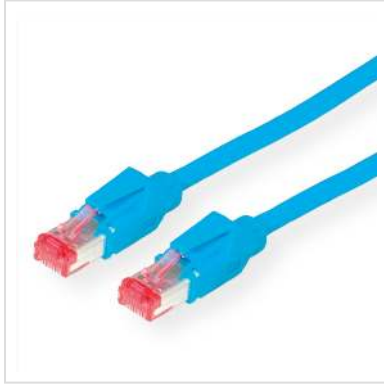

Cordon DRAKA Cat.6 (Classe E) S/FTP H, bleu, 20 m

Numéro d'article	21.05.2204
Constructeur	Draka Holding
Référence constructeur	21.05.2204
EAN (pièce unique)	7611990751600

DRAKA UC900 SS27: cordon flexible de grande qualité avec blindage spécifique pour une utilisation jusqu'à 250Mhz

- Cordon blindé confectionné avec connecteurs RJ45 blindés HiRose TM21, protection antipliage
- Assignation des connecteurs: 8 fils 1:1
- Structure: Câble de type S/STP (piMF)
- Impédance: 100Ω
- Conducteur: 8 fils AWG 27/7 tresse de cuivre étamé
- Diamètre extérieur nominal 5,9mm
- Blindage global: tresse en cuivre étamé
- Code couleur: blanc-vert/vert, blanc-orange/orange, bleu/blanc-bleu, blanc-brun/brun
- Remarque: Version anti-halogène

Nous conseillons pour la réalisation d'un câblage structuré d'utiliser les éléments suivants:

- Câble DRAKA UC900 4P, réf. 21.05.4042/3, boîtier de raccordement TELEGÄRTNER AMJ-45 8/8 UP/50, réf. 25.16.8650 ou 25.16.8658, panneau de brassage 19" TELEGÄRTNER MPP24-HS, réf. 26.11.0526, et cordon DRAKA UC900 S/FTP avec connecteur HiRose TM21, réf.

Caractéristiques techniques

Constructeur Draka Holding

Groupe de produits	Câble Twisted Pair
Types de produits	Cordon S/FTP-PiMF
Couleur	bleu
Longueur	20 m
Type de protection	PiMF
Qualité de transmission	Cat6 / Class E
Impédance	100 Ohm
Nombre de fils	8
Diamètre des fils (AWG)	AWG 27
Type de fils	Tresse
Attribution	1:1
Protection du levier d'arrêt	oui
Douille de protection contre le ployage	enfiché
Couleur (douille)	bleu
Ø externe du câble	5,9mm
Câble LSOH	oui
Type de connecteur face 1	RJ-45
Genre du connecteur face 1	Mâle
Type de connecteur face 2	RJ-45
Genre du connecteur face 2	Mâle
Connecteur type RJ45	HiRose TM21
Hauteur du colis	20 mm
Largeur du colis	270 mm
Profondeur du colis	280 mm
Poids du paquet	0.699 kg