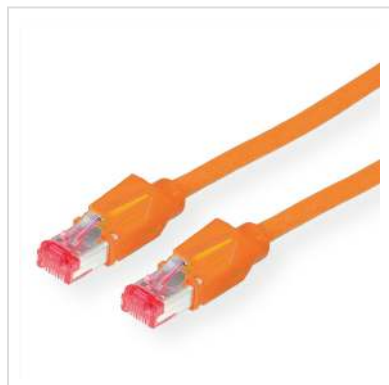

Cordon DRAKA Cat.6 (Classe E) S/FTP H, orange, 15 m

Numéro d'article	21.05.2155
Constructeur	Draka Holding
Référence constructeur	21.05.2155
EAN (pièce unique)	7611990751679

DRAKA UC900 SS27: cordon flexible de grande qualité avec blindage spécifique pour une utilisation jusqu'à 250Mhz

- Cordon blindé confectionné avec connecteurs RJ45 blindés HiRose TM21, protection antipliage
- Assignation des connecteurs: 8 fils 1:1
- Structure: Câble de type S/STP (piMF)
- Impédance: 100Ω
- Conducteur: 8 fils AWG 27/7 tresse de cuivre étamé
- Diamètre extérieur nominal 5,9mm
- Blindage global: tresse en cuivre étamé
- Code couleur: blanc-vert/vert, blanc-orange/orange, bleu/blanc-bleu, blanc-brun/brun
- Remarque: Version anti-halogène

Nous conseillons pour la réalisation d'un câblage structuré d'utiliser les éléments suivants:

- Câble DRAKA UC900 4P, réf. 21.05.4042/3, boîtier de raccordement TELEGÄRTNER AMJ-45 8/8 UP/50, réf. 25.16.8650 ou 25.16.8658, panneau de brassage 19" TELEGÄRTNER MPP24-HS, réf. 26.11.0526, et cordon DRAKA UC900 S/FTP avec connecteur HiRose TM21, réf.

Caractéristiques techniques

Constructeur	Draka Holding
--------------	---------------

Groupe de produits	Câble Twisted Pair
Types de produits	Cordon S/FTP-PiMF
Couleur	orange
Longueur	15 m
Type de protection	PiMF
Qualité de transmission	Cat6 / Class E
Impédance	100 Ohm
Nombre de fils	8
Diamètre des fils (AWG)	AWG 27
Type de fils	Tresse
Attribution	1:1
Protection du levier d'arrêt	oui
Douille de protection contre le ployage	enfiché
Couleur (douille)	orange
Ø externe du câble	5,9mm
Câble LSOH	oui
Type de connecteur face 1	RJ-45
Genre du connecteur face 1	Mâle
Type de connecteur face 2	RJ-45
Genre du connecteur face 2	Mâle
Connecteur type RJ45	HiRose TM21
Hauteur du colis	50 mm
Largeur du colis	230 mm
Profondeur du colis	290 mm
Poids du paquet	0.505 kg