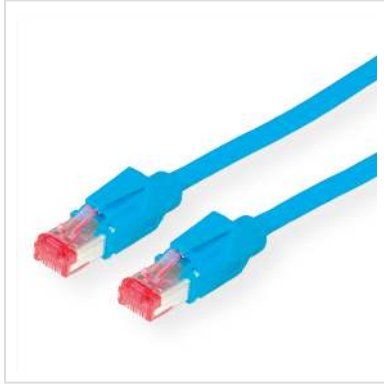

# Cordon DRAKA Cat.6 (Classe E) S/FTP H, bleu, 1 m

<b>Numéro d'article</b>	21.05.2014
<b>Constructeur</b>	Draka Holding
<b>Référence constructeur</b>	21.05.2014
<b>EAN (pièce unique)</b>	7611990751549

## DRAKA UC900 SS27: cordon flexible de grande qualité avec blindage spécifique pour une utilisation jusqu'à 250Mhz

- Cordon blindé confectionné avec connecteurs RJ45 blindés HiRose TM21, protection antipliage
- Assignation des connecteurs: 8 fils 1:1
- Structure: Câble de type S/STP (piMF)
- Impédance: 100Ω
- Conducteur: 8 fils AWG 27/7 tresse de cuivre étamé
- Diamètre extérieur nominal 5,9mm
- Blindage global: tresse en cuivre étamé
- Code couleur: blanc-vert/vert, blanc-orange/orange, bleu/blanc-bleu, blanc-brun/brun
- Remarque: Version anti-halogène

Nous conseillons pour la réalisation d'un câblage structuré d'utiliser les éléments suivants:

- Câble DRAKA UC900 4P, réf. 21.05.4042/3, boîtier de raccordement TELEGÄRTNER AMJ-45 8/8 UP/50, réf. 25.16.8650 ou 25.16.8658, panneau de brassage 19" TELEGÄRTNER MPP24-HS, réf. 26.11.0526, et cordon DRAKA UC900 S/FTP avec connecteur HiRose TM21, réf.

### Caractéristiques techniques

Constructeur      Draka Holding

Groupe de produits	Câble Twisted Pair
Types de produits	Cordon S/FTP-PiMF
Couleur	bleu
Longueur	1 m
Type de protection	PiMF
Qualité de transmission	Cat6 / Class E
Impédance	100 Ohm
Nombre de fils	8
Diamètre des fils (AWG)	AWG 27
Type de fils	Tresse
Attribution	1:1
Protection du levier d'arrêt	oui
Douille de protection contre le ployage	enfiché
Couleur (douille)	bleu
Ø externe du câble	5,9mm
Câble LSOH	oui
Type de connecteur face 1	RJ-45
Genre du connecteur face 1	Mâle
Type de connecteur face 2	RJ-45
Genre du connecteur face 2	Mâle
Connecteur type RJ45	HiRose TM21
Hauteur du colis	20 mm
Largeur du colis	130 mm
Profondeur du colis	180 mm
Poids du paquet	0.048 kg